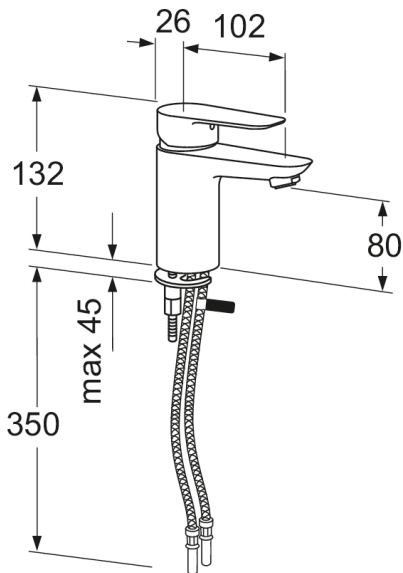

Pakkaustiedot

Pituus: 225 mm | Leveys: 205 mm | Korkeus: 70 mm

Paino: 1.31 kg

Pakkauksen numero: 1 pc

Kokoaminen & hoito

Energiamerkintä ja -sertifiointi

Tekniset tiedot

- Max. tap capacity (at 300 kPa): 0,136 l/s
- Pressure loss with flow (0,1 l/s) 163 kPa
- Tuotteen CO2e jalanjälki: 6,67 kg
- Paine, virtaama & lämpötila: Maxflöde 300kPa: 0,075 l/s
- Liitäntäkoko: 10mm

GUSTAVSBERG/

FLOW CHART/ Washbasin mixer Atlantic

- 1. Max flow
- 2. Optional aerator GB41638662 10
- 3. Optional aerator GB41638663 10

1. Max flow

- Flowrate at 300 kPa:	0,136 l/s
- Pressure at flow 0,1 l/s:	163 kPa
- Pressure at flow 0,2 l/s:	652 kPa
- Pressure at flow 0,33 l/s:	N/A