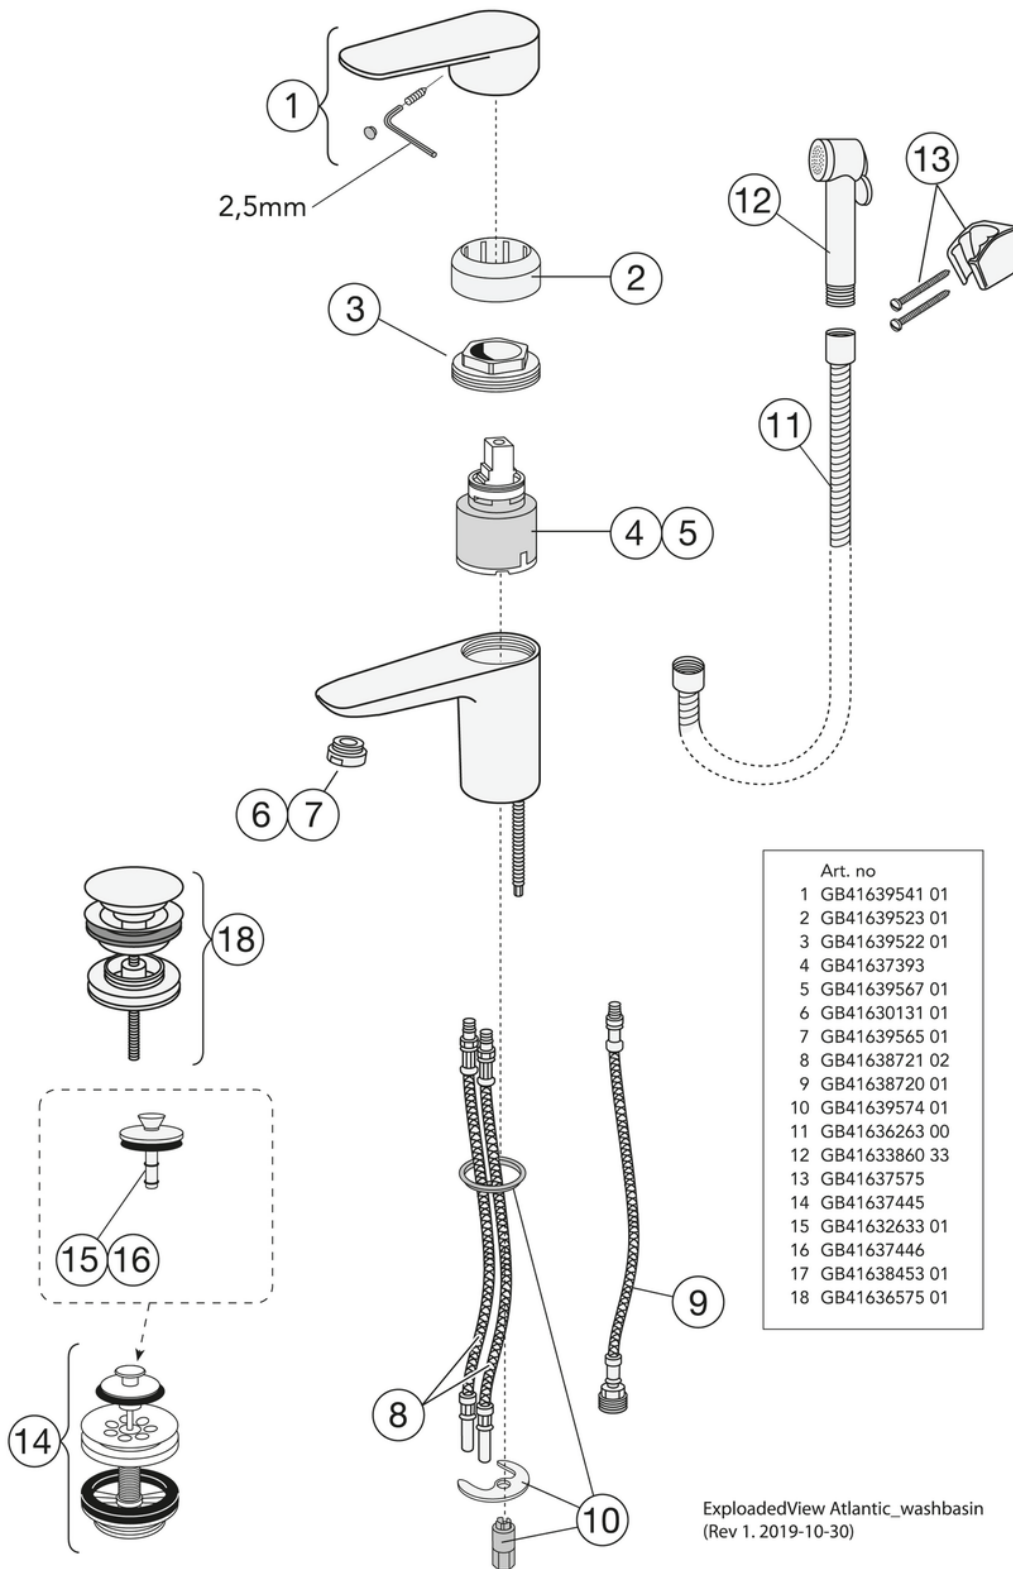

- Sisältää alle 0,1 % lyijyä
- Soft move-tekniologia saa kahvan kääntymään pehmeästi ja tarkasti
- Säädettävä maksimilämpötila suojaa paremmin palovammoilta

Artikkelien numero

Art.nr.
GB41215047053

EAN
7391530087245

Pakkaustiedot

Pituus: 225 mm | Leveys: 205 mm | Korkeus: 70 mm

Paino: 1.31 kg

Pakkauksen numero: 1 pc

Kokoaminen & hoito

Energiamerkintä ja -sertifiointi

Tekniset tiedot

- Max. tap capacity (at 300 kPa): 0,136 l/s
- Pressure loss with flow (0,1 l/s) 163 kPa
- Tuotteen CO2e jalanjälki: 6,67 kg
- Paine, virtaama & lämpötila: Maxflöde 300kPa: 0,075 l/s
- Liitäntäkoko: 10mm

Nr.	Tuote	Art.nr.
1		GB41639541 01
2		GB41639523 01
3		GB41639522 01
4	Keramiikkapakkaus	GB41637393
5	Keraaminen patruuna	GB41639567 01
6		GB41630131 01
7		GB41639565 01
8	SoftPex-letku	GB41638721 02
9		GB41638720 01
10		GB41639574 01
11	Suihkuletku	GB41636263 00
12	Käsisuihku	GB41633860 33
13	Käsisuihkunpidike	GB41637575
14		GB41637445
18	Pop-up pohjaventtiili	GB41636575 01

GUSTAVSBERG/

FLOW CHART/ Washbasin mixer Atlantic

- 1. Max flow
- 2. Optional aerator GB41638662 10
- 3. Optional aerator GB41638663 10

1. Max flow

- Flowrate at 300 kPa:	0,136 l/s
- Pressure at flow 0,1 l/s:	163 kPa
- Pressure at flow 0,2 l/s:	652 kPa
- Pressure at flow 0,33 l/s:	N/A