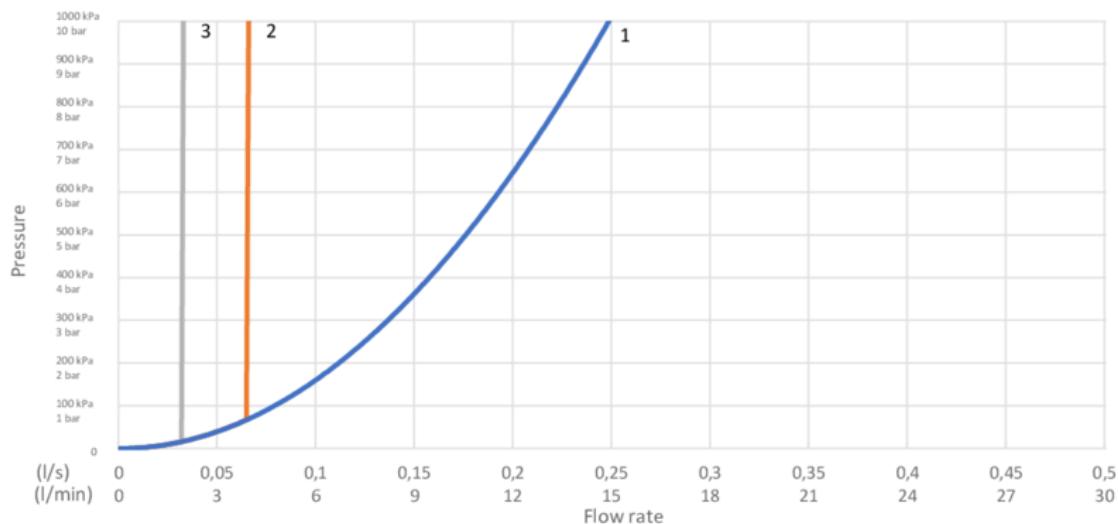

Pakkaustiedot

Pituus: 225 mm | Leveys: 205 mm | Korkeus: 70 mm

Paino: 1.31 kg

Pakkauksen numero: 1 pc

Kokoaminen & hoito

Energiamerkintä ja -sertifiointi

Tekniset tiedot

- Max. tap capacity (at 300 kPa): 0,136 l/s
- Pressure loss with flow (0,1 l/s) 163 kPa
- Tuotteen CO2e jalanjälki: 6,67 kg
- Paine, virtaama & lämpötila: Maxflöde 300kPa: 0,075 l/s
- Liitäntäkoko: 10mm

GUSTAVSBERG/

FLOW CHART/ Washbasin mixer Atlantic

- 1. Max flow
- 2. Optional aerator GB41638662 10
- 3. Optional aerator GB41638663 10

1. Max flow

- Flowrate at 300 kPa:	0,136 l/s
- Pressure at flow 0,1 l/s:	163 kPa
- Pressure at flow 0,2 l/s:	652 kPa
- Pressure at flow 0,33 l/s:	N/A