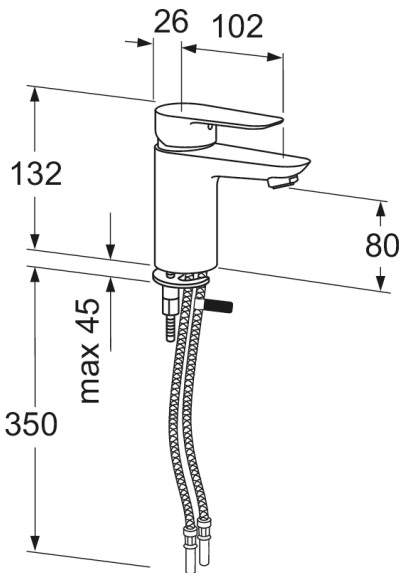

- Pliisaldus väiksem kui 0,1%
- Segisti tehnoloogia tagab kahva sujuva ja täpse liikuvuse
- Temperatuuri piiramise funktsioon kuumaveepõletuse ennetamiseks

Article number

Art.nr.
GB41215047053

EAN
7391530087245

Pakendiinfo

Pikkus: 225 mm | Laius: 205 mm | Kõrgus: 70 mm

Kaal: 1.31 kg

Number pakendis: 1 pc

Paigaldus ja hooldus

Energiamärgistus ja vastavustunnistused

Tehniline info

- Max. tap capacity (at 300 kPa): 0,136 l/s
- Pressure loss with flow (0,1 l/s) 163 kPa
- CO2e jalajalg: 6,67 kg
- Rõhk, vool ja temperatuur: Maxflöde 300kPa: 0,075 l/s
- Ühenduse mõõdud: 10mm

Nr.	Toote	Art.nr.
1	Kahv Atlantic	GB41639541 01
2	Ilukate, kroom	GB41639523 01
3	Mutter keraamilisele tööorganile, 2019-	GB41639522 01
4	Keraamiline tööorgan 35 mm	GB41637393
5	Keraamiline tööorgan, Atlantic	GB41639567 01
6	Valamusegisti Nautic aeraator	GB41630131 01
7	Valamusegisti Atlantic aeraator	GB41639565 01
8	Valamusegisti SoftPex voolik, pöörlev	GB41638721 02
9	Valamusegisti SoftPex voolik 300 mm	GB41638720 01
10	Valamusegisti kinnituskomplekt, Atlantic	GB41639574 01
11	Dušivoolik 175 cm	GB41636263 00
12	Käsidušš	GB41633860 33
13	Käsiduši seinakinnitus	GB41637575
14	Põhjaklapp ülevooluavata valamutele	GB41637445
18	Pop-up põhjaklapp	GB41636575 01

GUSTAVSBERG/

FLOW CHART/ Washbasin mixer Atlantic

- 1. Max flow
- 2. Optional aerator GB41638662 10
- 3. Optional aerator GB41638663 10

1. Max flow

- Flowrate at 300 kPa:	0,136 l/s
- Pressure at flow 0,1 l/s:	163 kPa
- Pressure at flow 0,2 l/s:	652 kPa
- Pressure at flow 0,33 l/s:	N/A