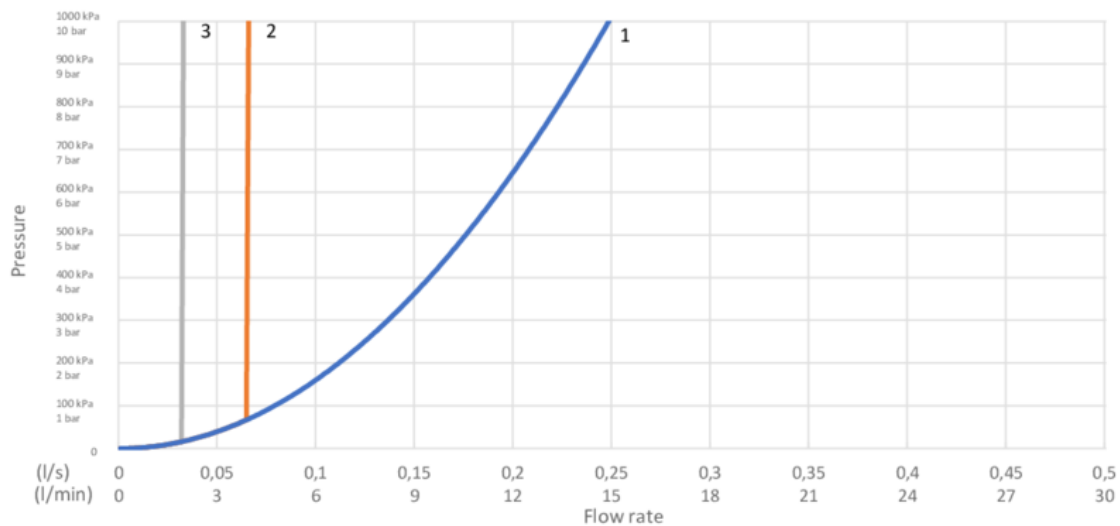

Pakendiinfo

Pikkus: 225 mm | Laius: 205 mm | Kõrgus: 70 mm

Kaal: 1.31 kg

Number pakendis: 1 pc

Paigaldus ja hooldus

Energiamärgistus ja vastavustunnistused

Tehniline info

- Max. tap capacity (at 300 kPa): 0,136 l/s
- Pressure loss with flow (0,1 l/s) 163 kPa
- CO2e jalajalg: 6,67 kg
- Rõhk, vool ja temperatuur: Maxflöde 300kPa: 0,075 l/s
- Ühenduse mõõdud: 10mm

GUSTAVSBERG/

FLOW CHART/ Washbasin mixer Atlantic

- 1. Max flow
- 2. Optional aerator GB41638662 10
- 3. Optional aerator GB41638663 10

1. Max flow

- Flowrate at 300 kPa:	0,136 l/s
- Pressure at flow 0,1 l/s:	163 kPa
- Pressure at flow 0,2 l/s:	652 kPa
- Pressure at flow 0,33 l/s:	N/A