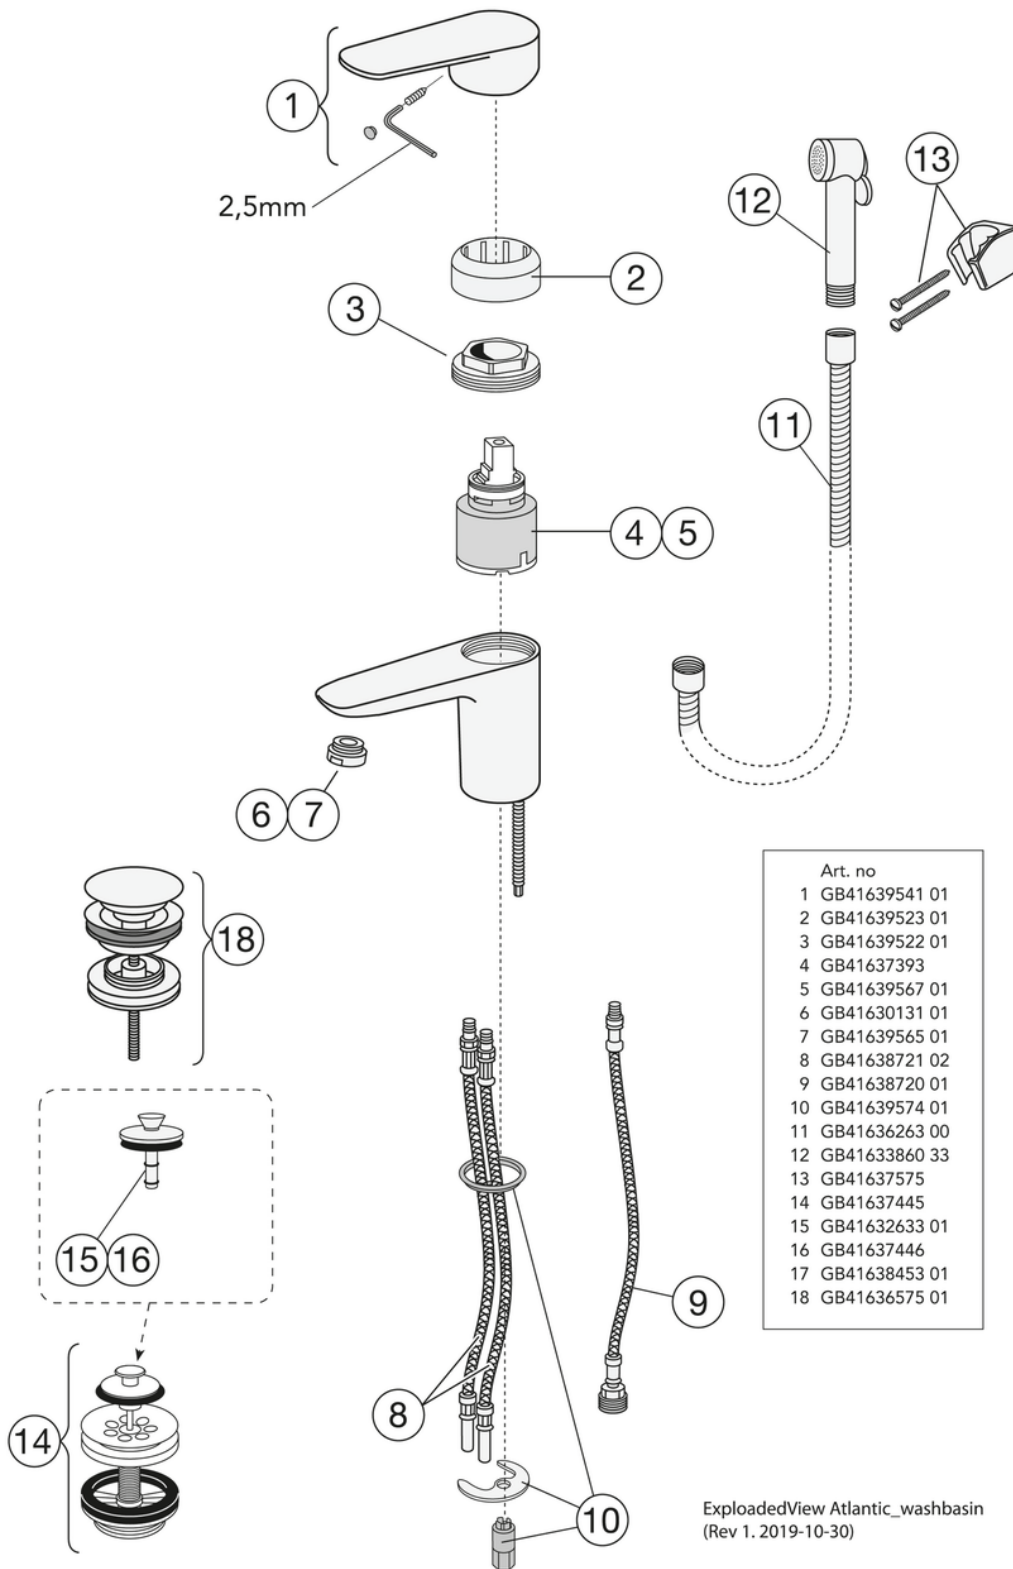

- Pliisaldus väiksem kui 0,1%
- Segisti tehnoloogia tagab kahva sujuva ja täpse liikuvuse
- Temperatuuri piiramise funktsioon kuumaveepõletuse ennetamiseks

Article number

Art.nr.
GB41215047053

EAN
7391530087245

Pakendiinfo

Pikkus: 225 mm | Laius: 205 mm | Kõrgus: 70 mm

Kaal: 1.31 kg

Number pakendis: 1 pc

Paigaldus ja hooldus

Energiamärgistus ja vastavustunnistused

Tehniline info

- Max. tap capacity (at 300 kPa): 0,136 l/s
- Pressure loss with flow (0,1 l/s) 163 kPa
- CO2e jalajalg: 6,67 kg
- Rõhk, vool ja temperatuur: Maxflöde 300kPa: 0,075 l/s
- Ühenduse mõõdud: 10mm

Nr.	Toote	Art.nr.
1	Kahv Atlantic	GB41639541 01
2	Ilukate, kroom	GB41639523 01
3	Mutter keraamilisele tööorganile, 2019-	GB41639522 01
4	Keraamiline tööorgan 35 mm	GB41637393
5	Keraamiline tööorgan, Atlantic	GB41639567 01
6	Valamusegisti Nautic aeraator	GB41630131 01
7	Valamusegisti Atlantic aeraator	GB41639565 01
8	Valamusegisti SoftPex voolik, pöörlev	GB41638721 02
9	Valamusegisti SoftPex voolik 300 mm	GB41638720 01
10	Valamusegisti kinnituskomplekt, Atlantic	GB41639574 01
11	Dušivoolik 175 cm	GB41636263 00
12	Käsidušš	GB41633860 33
13	Käsiduši seinakinnitus	GB41637575
14	Põhjaklapp ülevooluavata valamutele	GB41637445
18	Pop-up põhjaklapp	GB41636575 01

GUSTAVSBERG/

FLOW CHART/ Washbasin mixer Atlantic

- 1. Max flow
- 2. Optional aerator GB41638662 10
- 3. Optional aerator GB41638663 10

1. Max flow

- Flowrate at 300 kPa:	0,136 l/s
- Pressure at flow 0,1 l/s:	163 kPa
- Pressure at flow 0,2 l/s:	652 kPa
- Pressure at flow 0,33 l/s:	N/A