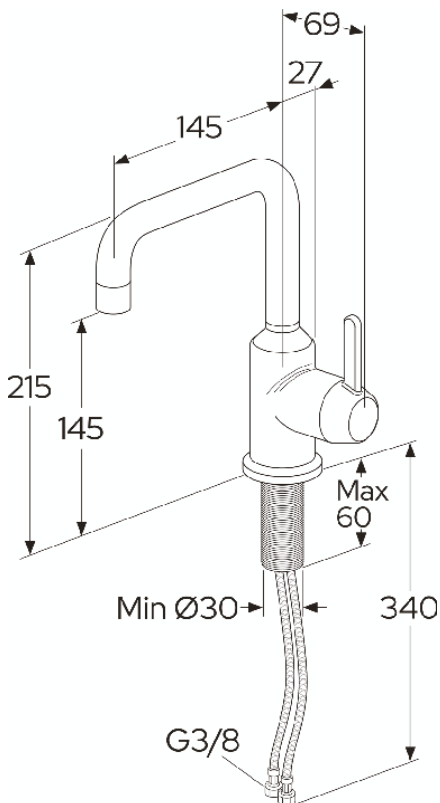

## Pakendiinfo

Pikkus: 180 mm | Laius: 345 mm | Kõrgus: 100 mm

Kaal: 1.34 kg

Number pakendis: 1 pc

## Tehniline info

- Max. tap capacity (at 300 kPa): 0,095 l/s

ExplodedView Ducentic\_kitchen\_I-hole  
(Rev I. 2024-11-05)

Nr.	Toote	Art.nr.
1	Aeraator	GB41650657
2	Jooksutoru Ducentic	GB41650656
3	Jooksutoru Ducentic	GB4165065619
4	Koostekomplekt	GB41650658
5	Segisti tööorgan Estetic köögisegistile	GB41650567
6	Kahv Ducentic	GB41650655
7	Kahv Ducentic	GB4165065519
8	Paigalduskomplekt	GB41650665
9	SPX voolik	GB41636726 02