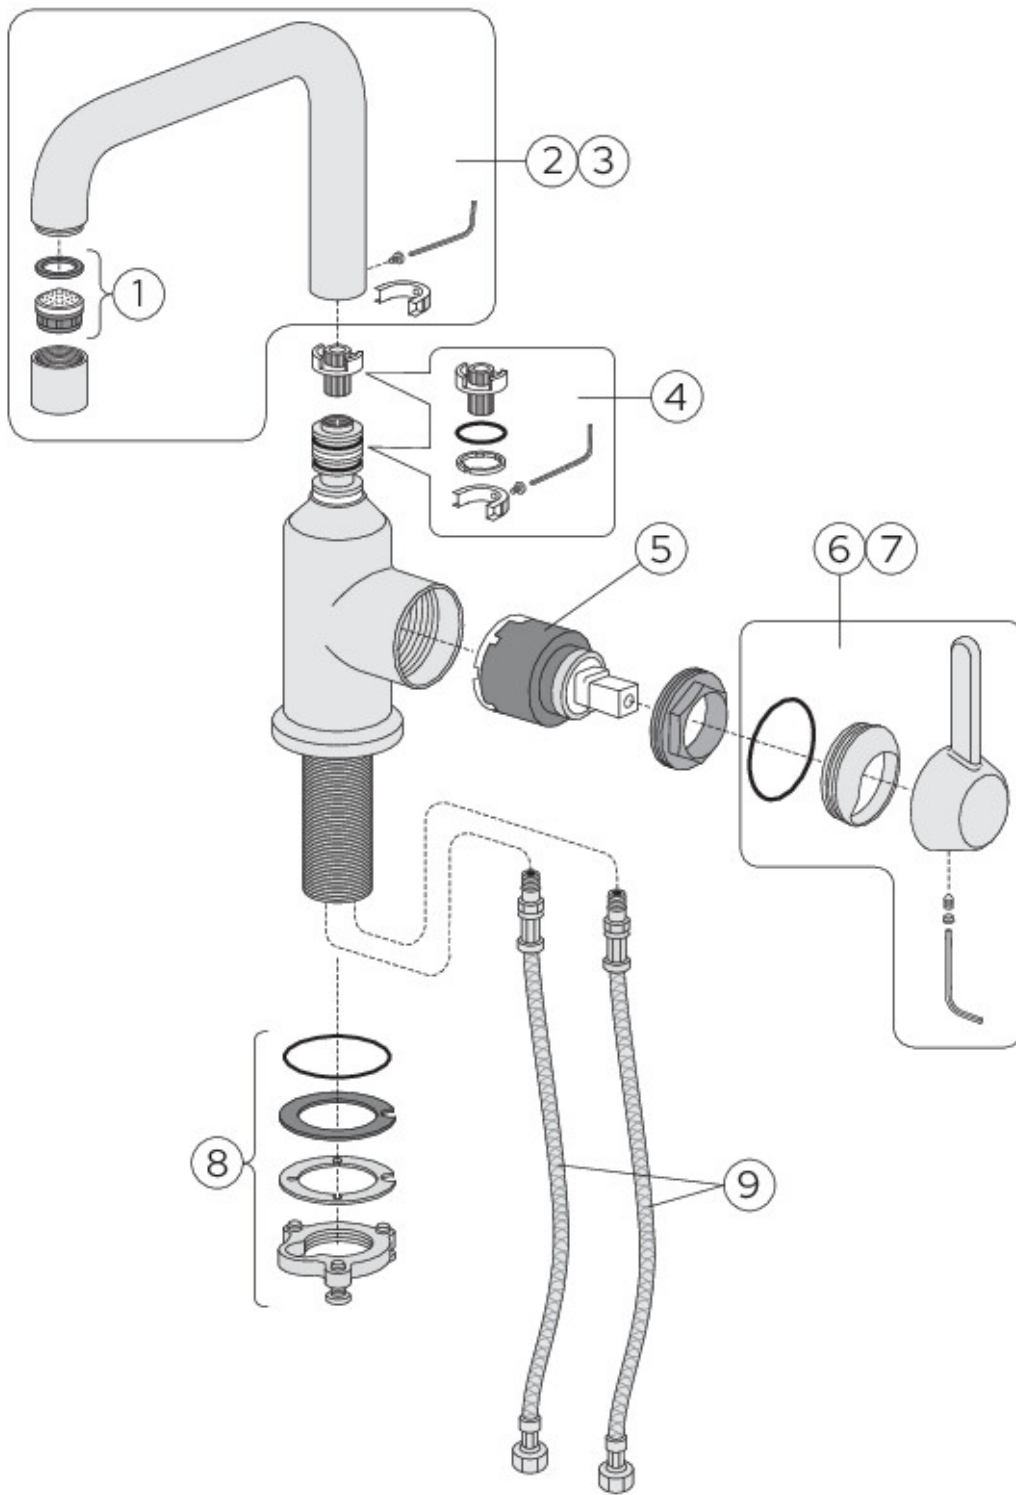

## Tehniline info

- Max. tap capacity (at 300 kPa): 0,095 l/s

ExplodedView Ducentic\_kitchen\_I-hole  
(Rev I. 2024-11-05)

Nr.	Toote	Art.nr.
1	Aeraator	GB41650657
2	Jooksutoru Ducentic	GB41650656
3	Jooksutoru Ducentic	GB4165065619
4	Koostekomplekt	GB41650658
5	Segisti tööorgan Estetic köögisegistile	GB41650567
6	Kahv Ducentic	GB41650655
7	Kahv Ducentic	GB4165065519
8	Paigalduskomplekt	GB41650665
9	SPX voolik	GB41636726 02