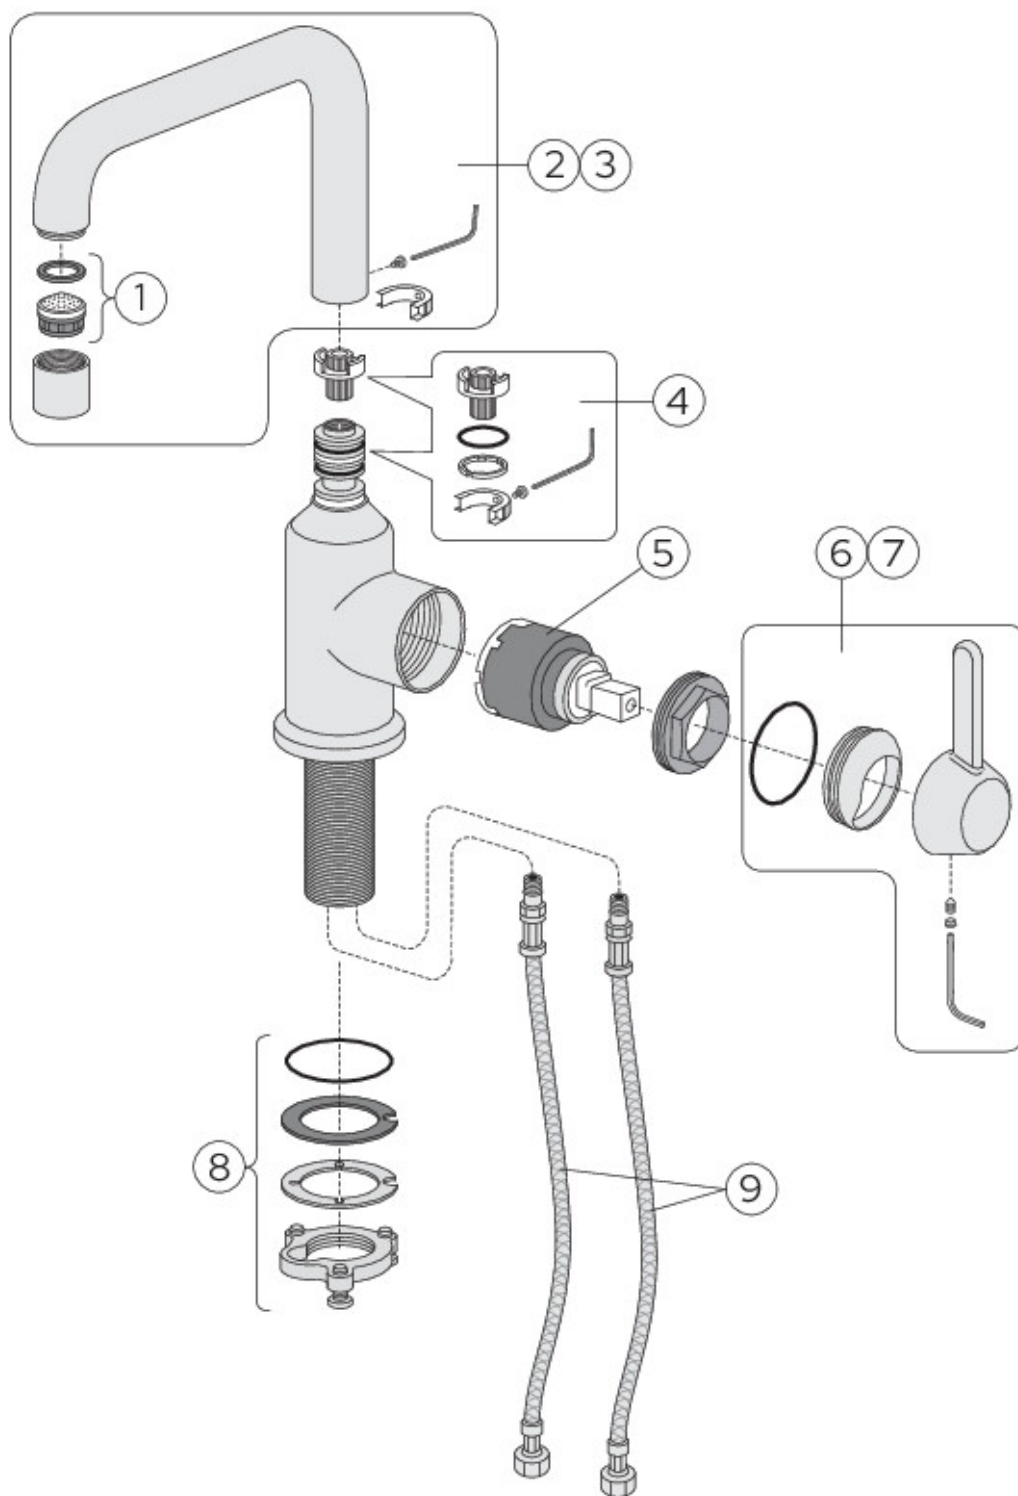

Prekės numeris

Art.nr.
GB41217051

EAN
7391530087764

Informācija par iepakojumu

Ilgis: 180 mm | Plotis: 345 mm | Aukštis: 100 mm

Svars: 1.34 kg

Numurs iepakojumā: 1 pc

Surinkimas ir priežiūra

Enne paigaldamist tuleb torud kuni segistini puhtaks loputada. Segisti ūhendatakse paremalt külma- ja vasakult kuumaveetoruga. Veesurve: maksim. 1000 kPa. Kuuma vee temperatuur: maksim. 80°C.

Energijas klasēs etiketē ir sertifikātai

Tehniskā informācija

- Max. tap capacity (at 300 kPa): 0,095 l/s

Rezerves daļas

ExplodedView Ducentic_kitchen_I-hole
(Rev I. 2024-11-05)

Nr.	Produkto	Art.nr.
1	Aeratorius	GB41650657
2	Snapas „Ducentic“	GB41650656
3	Snapas „Ducentic“	GB4165065619
4	Surinkimo komplektas	GB41650658
5	„Estetic“ virtuvinio maišytuvo kasetė	GB41650567
6	Svirtis „Ducentic“	GB41650655
7	Svirtis „Ducentic“	GB4165065519
8	Montavimo komplektas	GB41650665
9	SPX žarna	GB41636726 02

GUSTAVSBERG/

FLOW CHART/

Ducentic washbasin mixer

1. Max flow

1. Max flow

- Flowrate at 300 kPa:	0,095 l/s
- Pressure at flow 0,1 l/s:	N/A
- Pressure at flow 0,2 l/s:	N/A
- Pressure at flow 0,33 l/s:	N/A

Rev, 1, 2025-03-13 Gustavsberg Labb