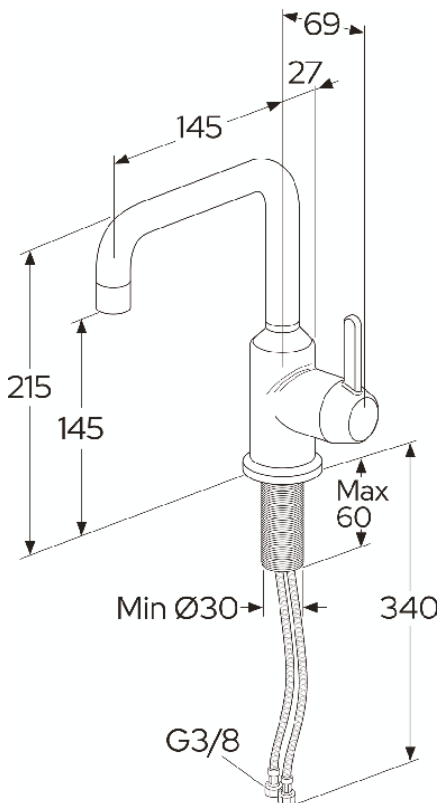

Prekės numeris

Art.nr.
GB41217051

EAN
7391530087764

Informācija par iepakojumu

Ilgis: 180 mm | Plotis: 345 mm | Aukštis: 100 mm

Svars: 1.34 kg

Numurs iepakojumā: 1 pc

Surinkimas ir priežiūra

Enne paigaldamist tuleb torud kuni segistini puhtaks loputada. Segisti ūhendatakse paremalt külma- ja vasakult kuumaveetoruga. Veesurve: maksim. 1000 kPa. Kuuma vee temperatuur: maksim. 80°C.

Energijas klasēs etiketē ir sertifikātai

Tehniskā informācija

- Max. tap capacity (at 300 kPa): 0,095 l/s

Rezerves daļas

ExplodedView Ducentic_kitchen_I-hole
(Rev I. 2024-11-05)

Nr.	Produkto	Art.nr.
1	Aeratorius	GB41650657
2	Snapas „Ducentic“	GB41650656
3	Snapas „Ducentic“	GB4165065619
4	Surinkimo komplektas	GB41650658
5	„Estetic“ virtuvinio maišytuvo kasetė	GB41650567
6	Svirtis „Ducentic“	GB41650655
7	Svirtis „Ducentic“	GB4165065519
8	Montavimo komplektas	GB41650665
9	SPX žarna	GB41636726 02

GUSTAVSBERG/

FLOW CHART/

Ducentic washbasin mixer

1. Max flow

1. Max flow

- Flowrate at 300 kPa:	0,095 l/s
- Pressure at flow 0,1 l/s:	N/A
- Pressure at flow 0,2 l/s:	N/A
- Pressure at flow 0,33 l/s:	N/A

Rev, 1, 2025-03-13 Gustavsberg Labb