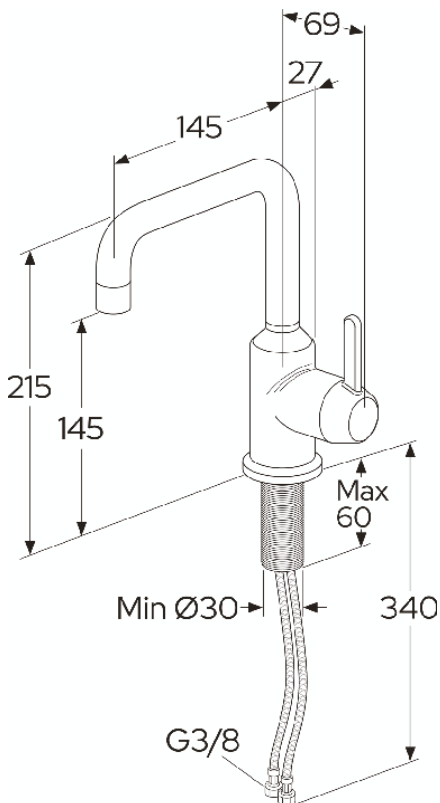

Article number

Art.nr.
GB4121705119

EAN
7391530087771

Pakendiinfo

Pikkus: 180 mm | Laius: 345 mm | Kõrgus: 100 mm

Kaal: 1.34 kg

Number pakendis: 1 pc

Paigaldus ja hooldus

Energiamärgistus ja vastavustunnistused

Tehniline info

- Max. tap capacity (at 300 kPa): 0,095 l/s

ExplodedView Ducentic_kitchen_I-hole
(Rev I. 2024-11-05)

Nr.	Toote	Art.nr.
1	Aeraator	GB41650657
2	Jooksutoru Ducentic	GB41650656
3	Jooksutoru Ducentic	GB4165065619
4	Koostekomplekt	GB41650658
5	Segisti tööorgan Estetic köögisegistile	GB41650567
6	Kahv Ducentic	GB41650655
7	Kahv Ducentic	GB4165065519
8	Paigalduskomplekt	GB41650665
9	SPX voolik	GB41636726 02

GUSTAVSBERG/

FLOW CHART/

Ducentic washbasin mixer

1. Max flow

1. Max flow

- Flowrate at 300 kPa:	0,095 l/s
- Pressure at flow 0,1 l/s:	N/A
- Pressure at flow 0,2 l/s:	N/A
- Pressure at flow 0,33 l/s:	N/A

Rev, 1, 2025-03-13 Gustavsberg Labb