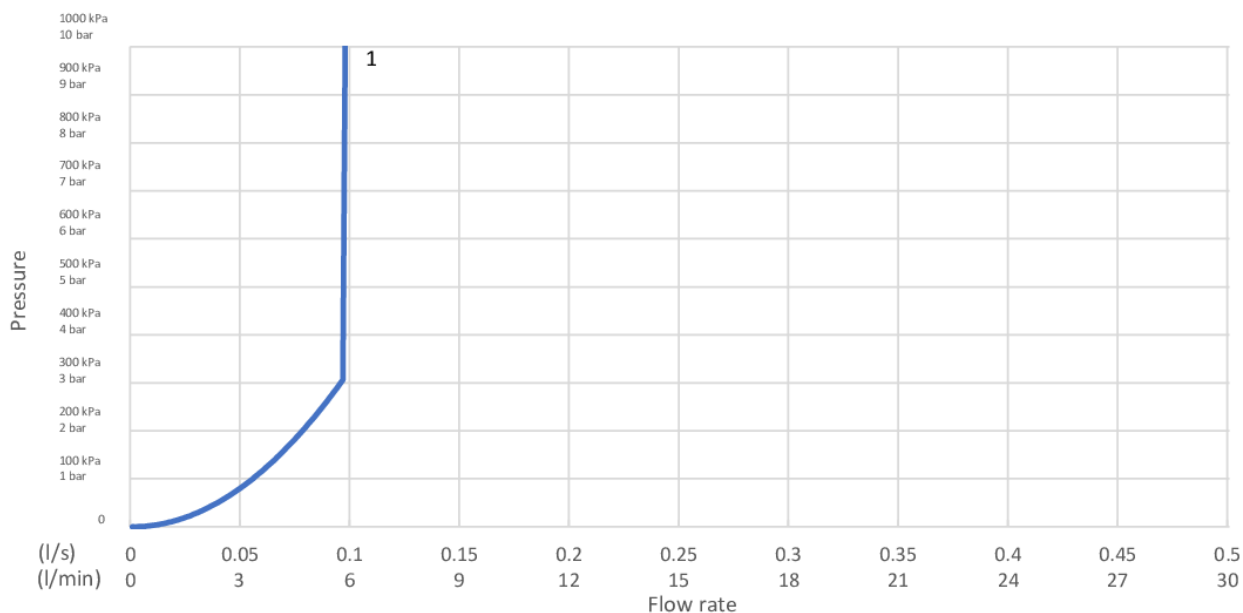

Energiamärgistus ja vastavustunnistused

Tehniline info

- Max. tap capacity (at 300 kPa): 0,095 l/s

ExplodedView Ducentic_kitchen_I-hole
(Rev I. 2024-11-05)

Nr.	Toote	Art.nr.
1	Aeraator	GB41650657
2	Jooksutoru Ducentic	GB41650656
3	Jooksutoru Ducentic	GB4165065619
4	Koostekomplekt	GB41650658
5	Segisti tööorgan Estetic köögisegistile	GB41650567
6	Kahv Ducentic	GB41650655
7	Kahv Ducentic	GB4165065519
8	Paigalduskomplekt	GB41650665
9	SPX voolik	GB41636726 02

GUSTAVSBERG/

FLOW CHART/

Ducentic washbasin mixer

1. Max flow

1. Max flow

- Flowrate at 300 kPa:	0,095 l/s
- Pressure at flow 0,1 l/s:	N/A
- Pressure at flow 0,2 l/s:	N/A
- Pressure at flow 0,33 l/s:	N/A

Rev, 1, 2025-03-13 Gustavsberg Labb