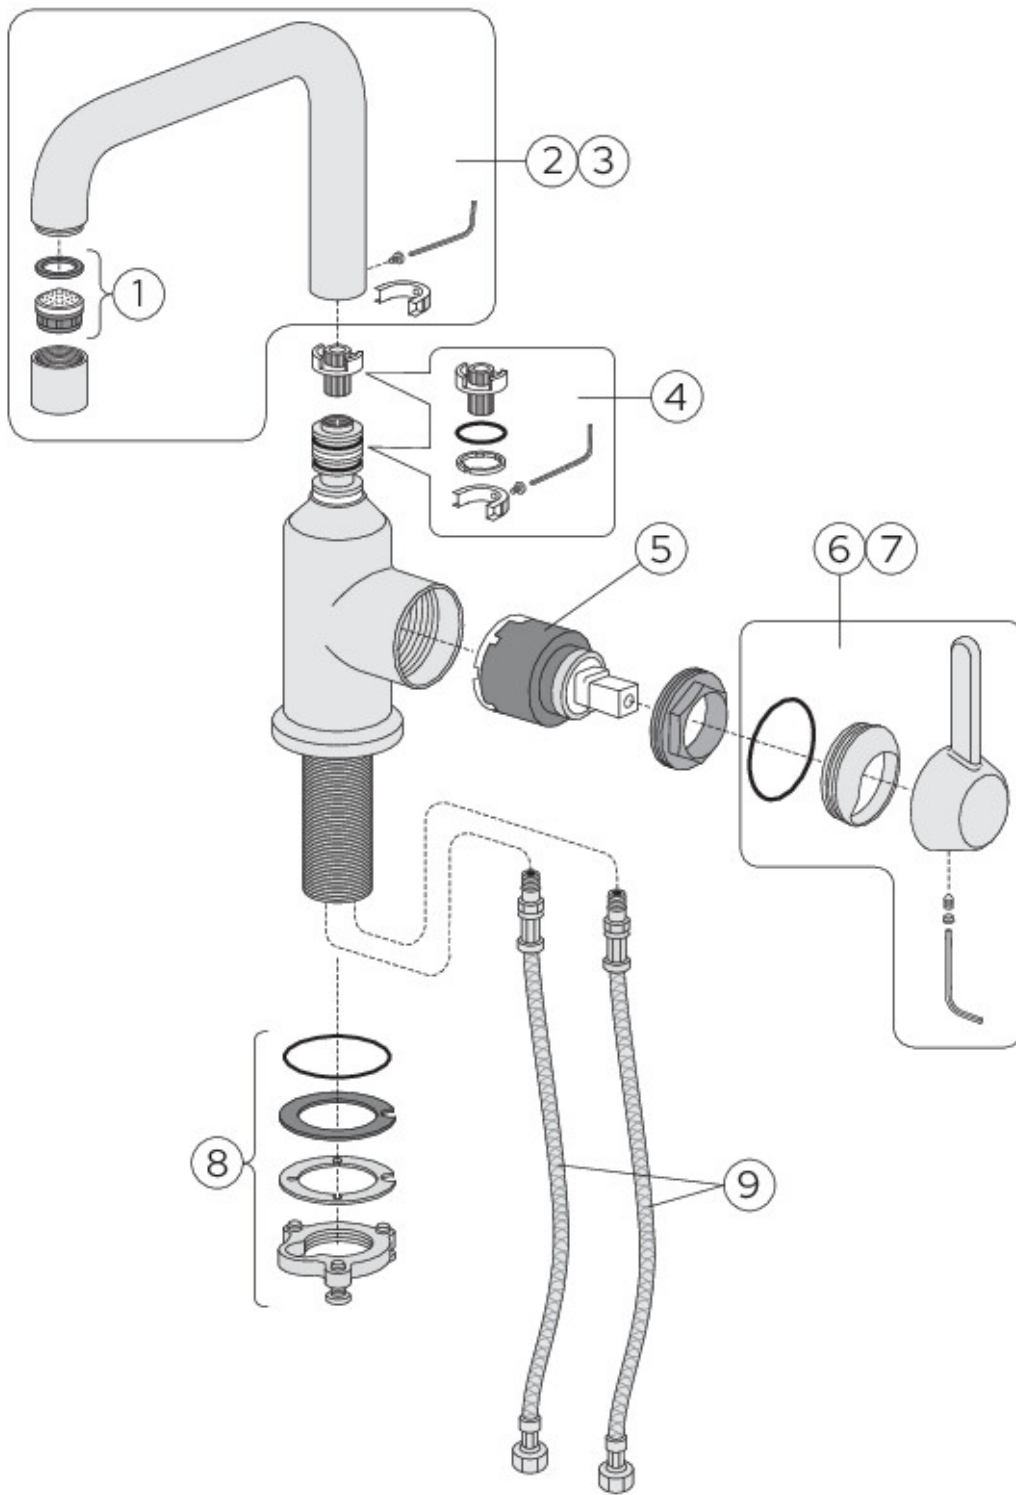

Article number

Art.nr.
GB4121705119

EAN
7391530087771

Pakendiinfo

Pikkus: 180 mm | Laius: 345 mm | Kõrgus: 100 mm

Kaal: 1.34 kg

Number pakendis: 1 pc

Paigaldus ja hooldus

Energiamärgistus ja vastavustunnistused

Tehniline info

- Max. tap capacity (at 300 kPa): 0,095 l/s

ExplodedView Ducentic_kitchen_I-hole
(Rev I. 2024-11-05)

Nr.	Toote	Art.nr.
1	Aeraator	GB41650657
2	Jooksutoru Ducentic	GB41650656
3	Jooksutoru Ducentic	GB4165065619
4	Koostekomplekt	GB41650658
5	Segisti tööorgan Estetic köögisegistile	GB41650567
6	Kahv Ducentic	GB41650655
7	Kahv Ducentic	GB4165065519
8	Paigalduskomplekt	GB41650665
9	SPX voolik	GB41636726 02

GUSTAVSBERG/

FLOW CHART/

Ducentic washbasin mixer

1. Max flow

1. Max flow

- Flowrate at 300 kPa:	0,095 l/s
- Pressure at flow 0,1 l/s:	N/A
- Pressure at flow 0,2 l/s:	N/A
- Pressure at flow 0,33 l/s:	N/A

Rev, 1, 2025-03-13 Gustavsberg Labb