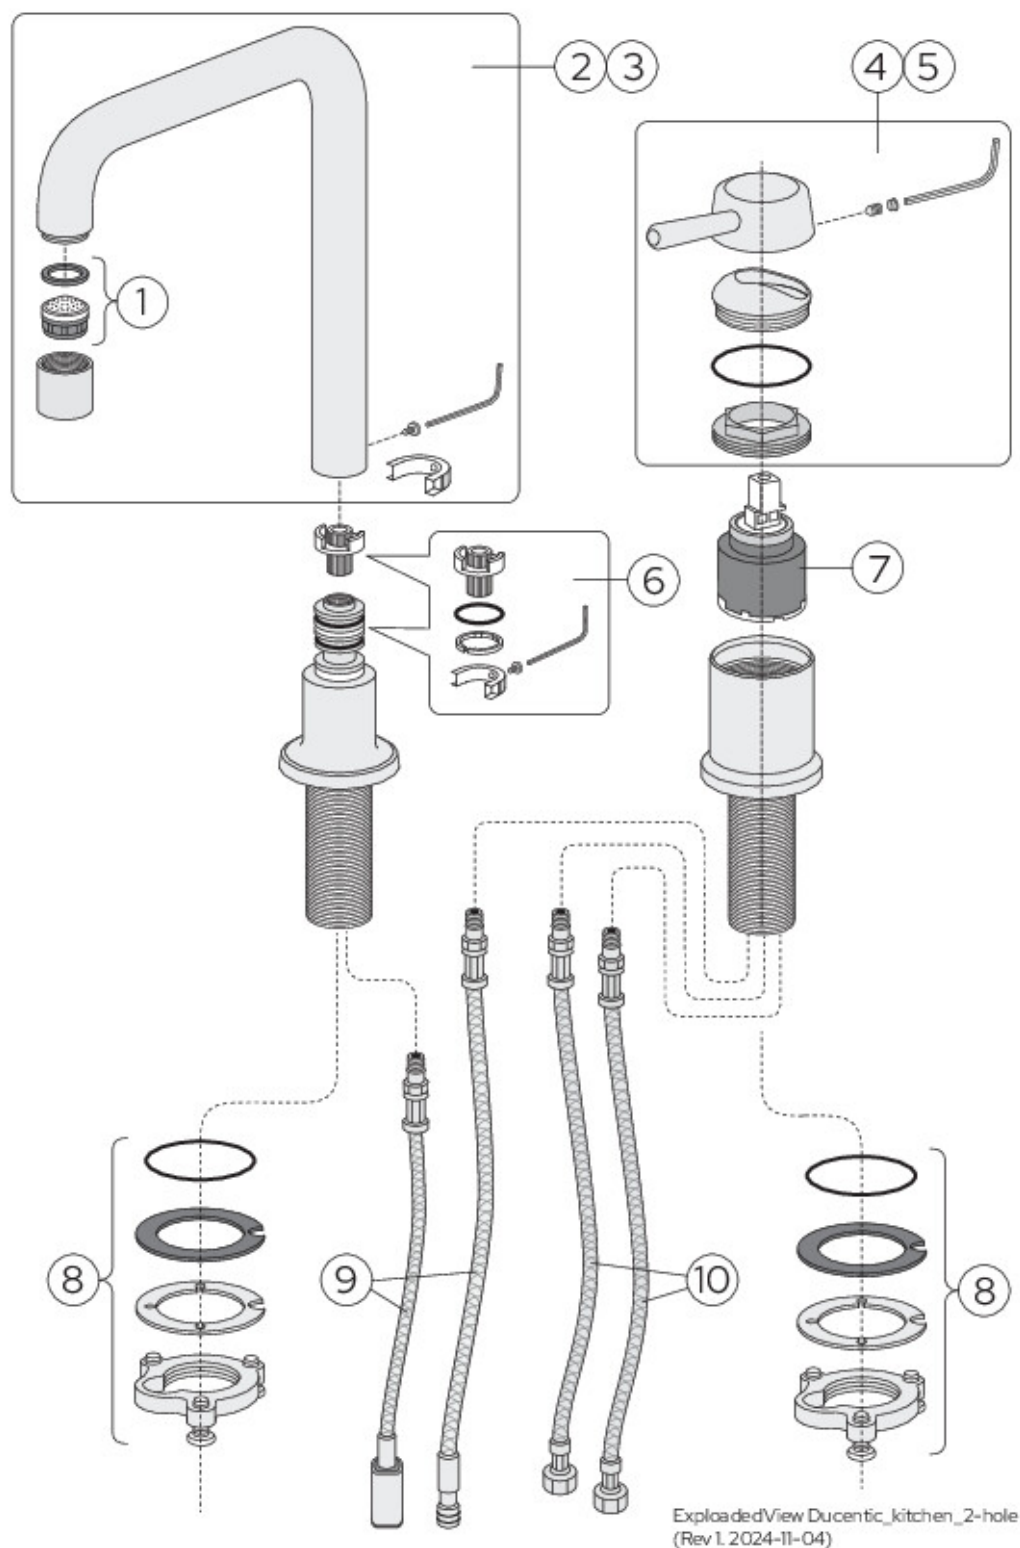

Nr.	Produkta	Art.nr.