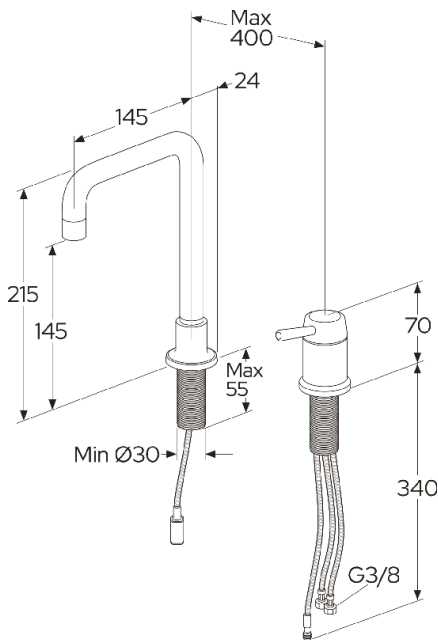

## Pakuotēs informācija

Garums: 220 mm | Platums: 375 mm | Augstums: 75 mm

Svoris: 1.43 kg

Pakuotēs numeris: 1 pc

## Montāža un kopšana

Pirms instalācijas jaucējkrāna cauruļvadi tīri jānoskalo. Auksto ūdens pievadu pieslēdz ūdens maisītāja labajā pusē, silto ūdens pievadu pieslēdz kreisajā. Ūdens spiediens: maks. 1000 kPa. Karstā ūdens temperatūra: maks. 80 C.

## Techninē informācija

- Max. tap capacity (at 300 kPa): 0,095 l/s

Nr.	Produkta	Art.nr.
-----	----------	---------