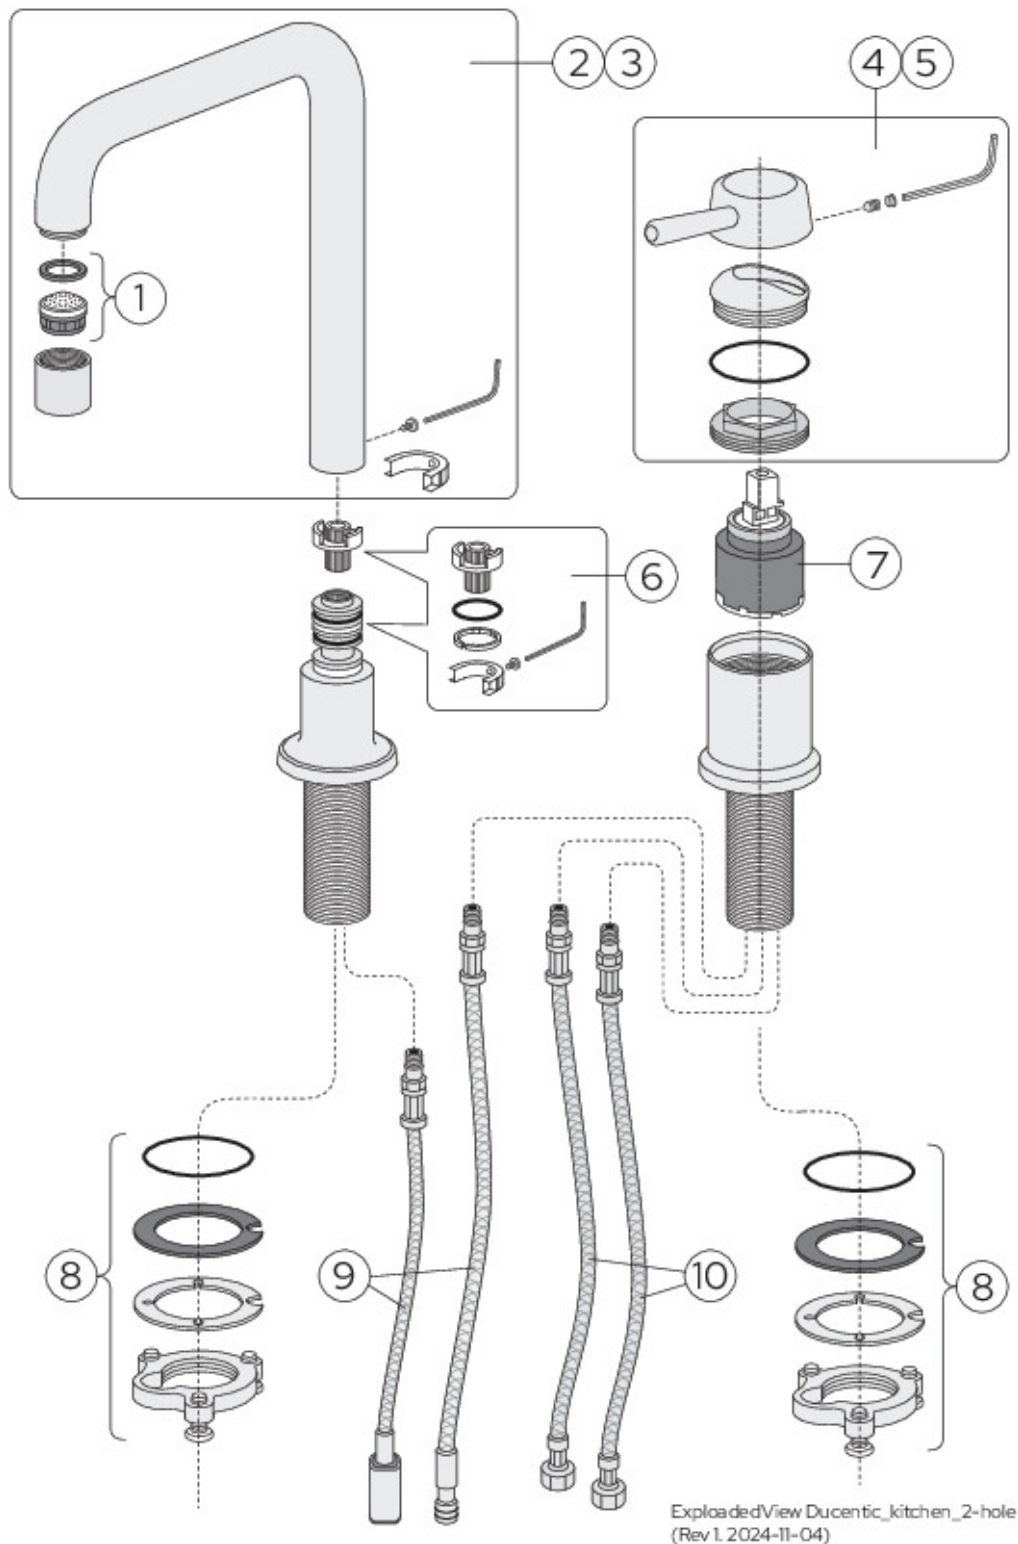

Rezerves daļas

Nr.	Produkto	Art.nr.