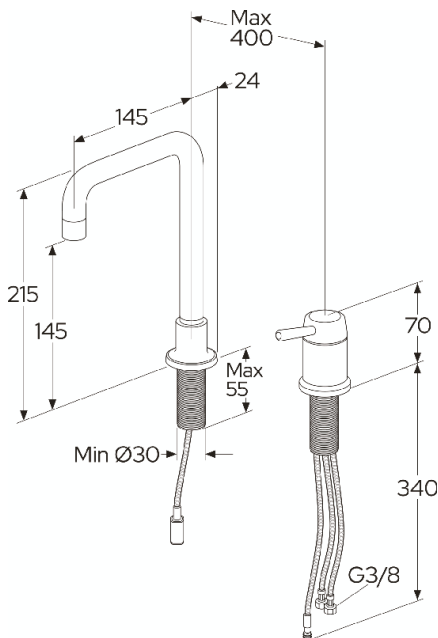

## Informācija par iepakojumu

Ilgis: 220 mm | Plotis: 375 mm | Aukštis: 75 mm

Svars: 1.43 kg

Numurs iepakojumā: 1 pc

## Surinkimas ir priežiūra

Enne paigaldamist tuleb torud kuni segistini puhtaks loputada. Segisti ūhendatakse paremalt külma- ja vasakult kuumaveetoruga. Veesurve: maksim. 1000 kPa. Kuuma vee temperatuur: maksim. 80°C.

## Tehniskā informācija

- Max. tap capacity (at 300 kPa): 0,095 l/s