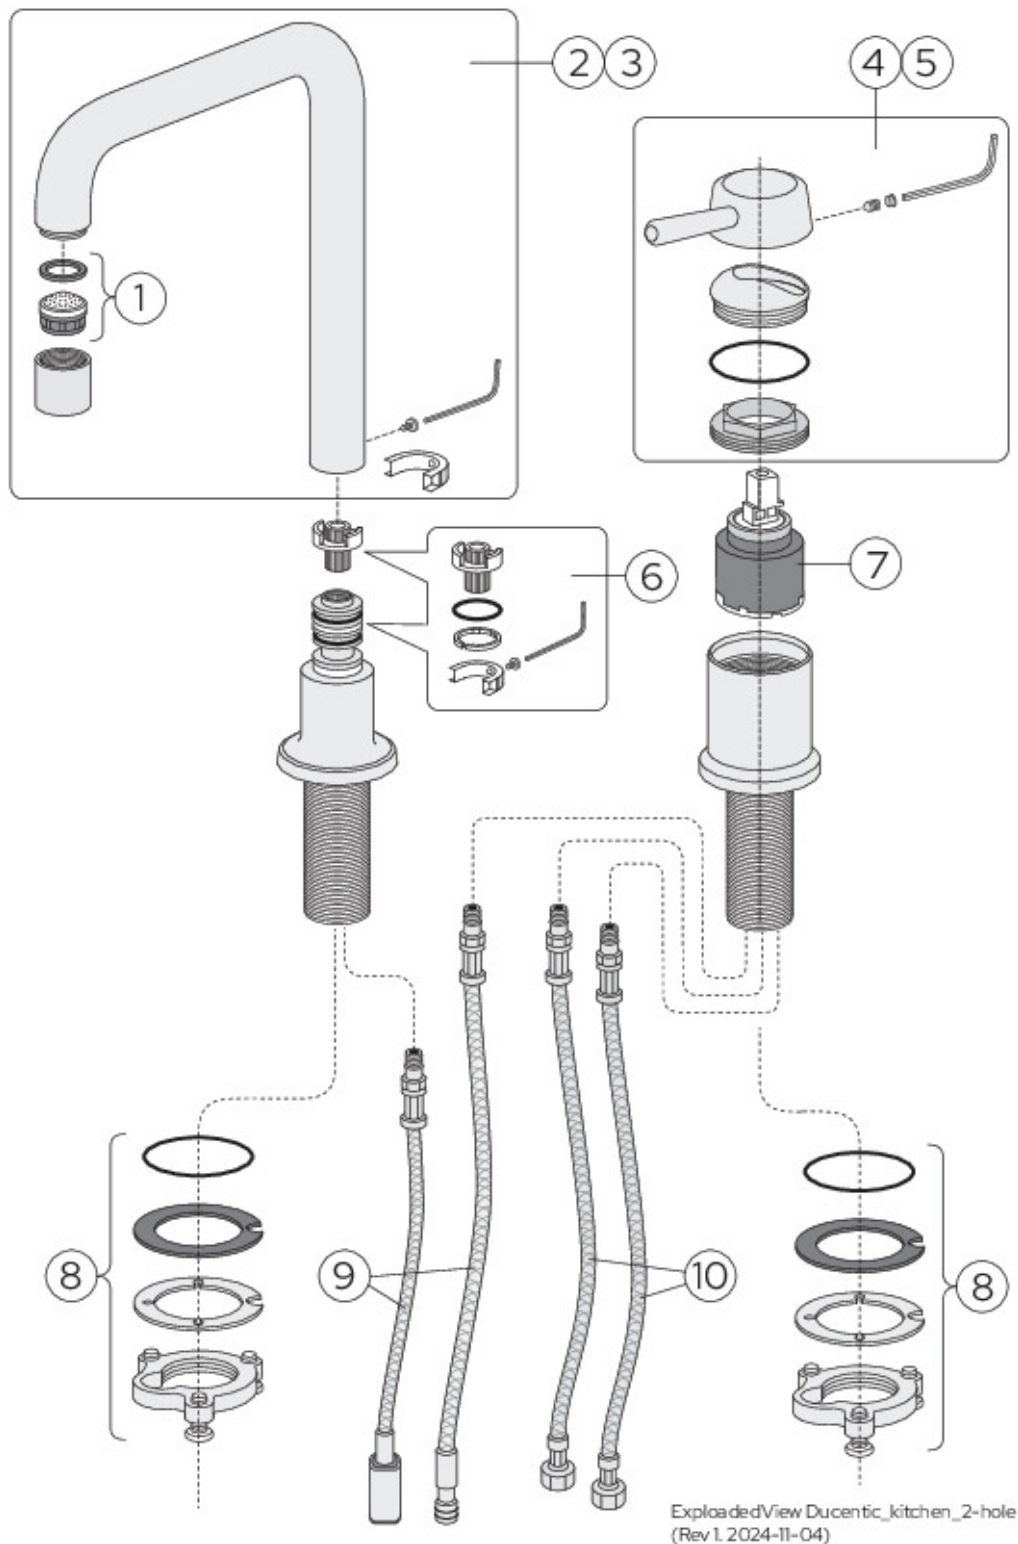

Enne paigaldamist tuleb torud kuni segistini puhtaks loputada. Segisti ūhendatakse paremalt külma- ja vasakult kuumaveetoruga. Veesurve: maksim. 1000 kPa. Kuuma vee temperatuur: maksim. 80°C.

Energijos klasės etiketė ir sertifikatai

CERTIFIERING
KONTROLL

RI
SE

Tehniskā informācija

- Max. tap capacity (at 300 kPa): 0,095 l/s

Rezerves daļas

Nr.	Produkto	Art.nr.
-----	----------	---------

GUSTAVSBERG/

FLOW CHART/

Ducentic washbasin mixer

1. Max flow

1. Max flow

- Flowrate at 300 kPa:	0,095 l/s
- Pressure at flow 0,1 l/s:	N/A
- Pressure at flow 0,2 l/s:	N/A
- Pressure at flow 0,33 l/s:	N/A

Rev, 1, 2025-03-13 Gustavsberg Labb