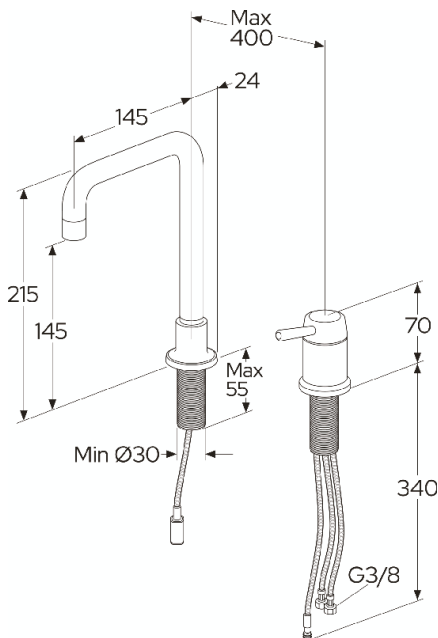

Prekės numeris

Art.nr.
GB4121725119

EAN
7391530087795

Informācija par iepakojumu

Ilgis: 220 mm | Plotis: 375 mm | Aukštis: 75 mm

Svars: 1.43 kg

Numurs iepakojumā: 1 pc

Surinkimas ir priežiūra

Enne paigaldamist tuleb torud kuni segistini puhtaks loputada. Segisti ūhendatakse paremalt külma- ja vasakult kuumaveetoruga. Veesurve: maksim. 1000 kPa. Kuuma vee temperatuur: maksim. 80°C.

Energijos klasės etiketė ir sertifikatai

CERTIFIERING
KONTROLL

RI
SE

Tehniskā informācija

- Max. tap capacity (at 300 kPa): 0,095 l/s

Rezerves daļas

Nr.	Produkto	Art.nr.
-----	----------	---------

GUSTAVSBERG/

FLOW CHART/

Ducentic washbasin mixer

1. Max flow

1. Max flow

- Flowrate at 300 kPa:	0,095 l/s
- Pressure at flow 0,1 l/s:	N/A
- Pressure at flow 0,2 l/s:	N/A
- Pressure at flow 0,33 l/s:	N/A

Rev, 1, 2025-03-13 Gustavsberg Labb