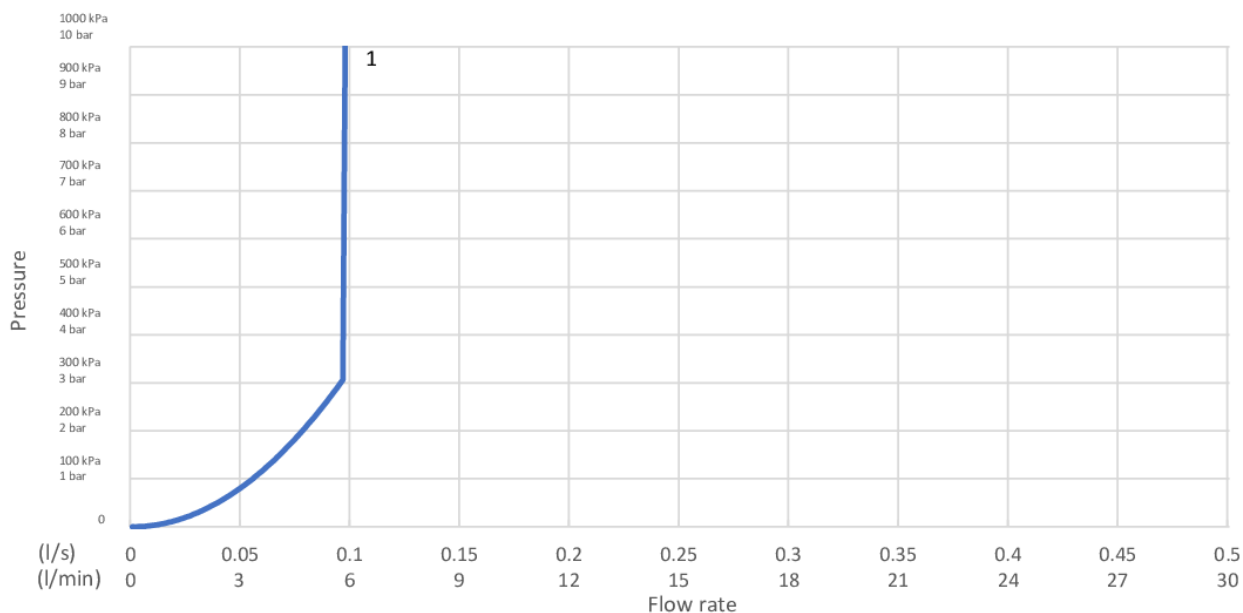

CERTIFIERING
KONTROLL

RI
SE

Tehniskā informācija

- Max. tap capacity (at 300 kPa): 0,095 l/s

Rezerves daļas

Nr.	Produkto	Art.nr.
-----	----------	---------

GUSTAVSBERG/

FLOW CHART/

Ducentic washbasin mixer

1. Max flow

1. Max flow

- Flowrate at 300 kPa:	0,095 l/s
- Pressure at flow 0,1 l/s:	N/A
- Pressure at flow 0,2 l/s:	N/A
- Pressure at flow 0,33 l/s:	N/A

Rev, 1, 2025-03-13 Gustavsberg Labb