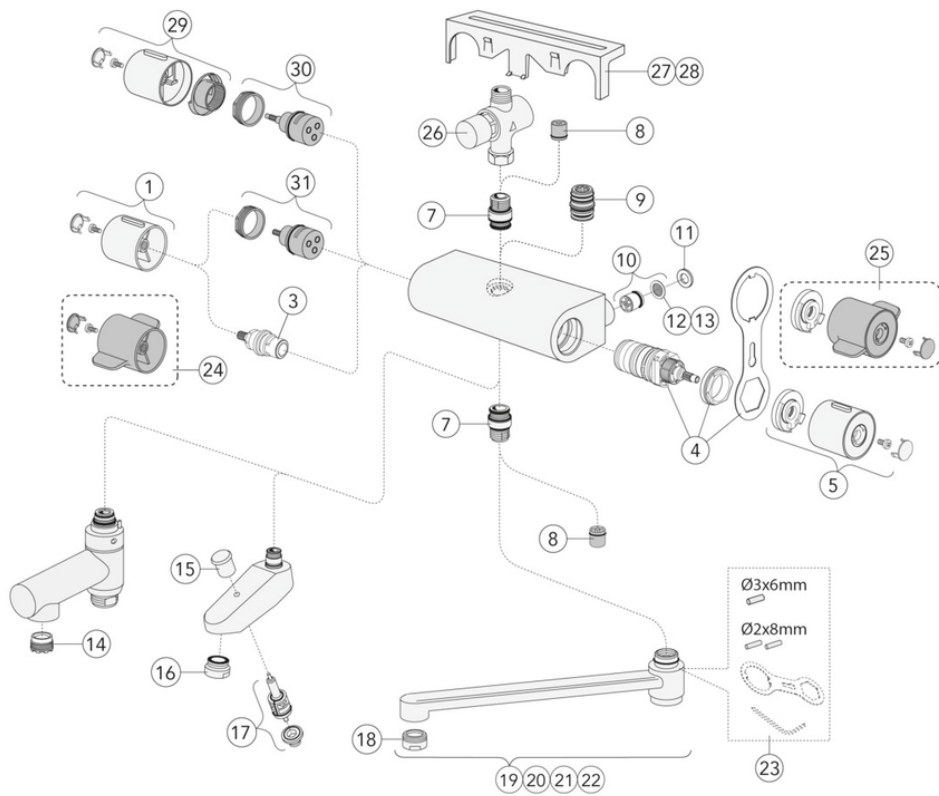

Atsarginės dalys