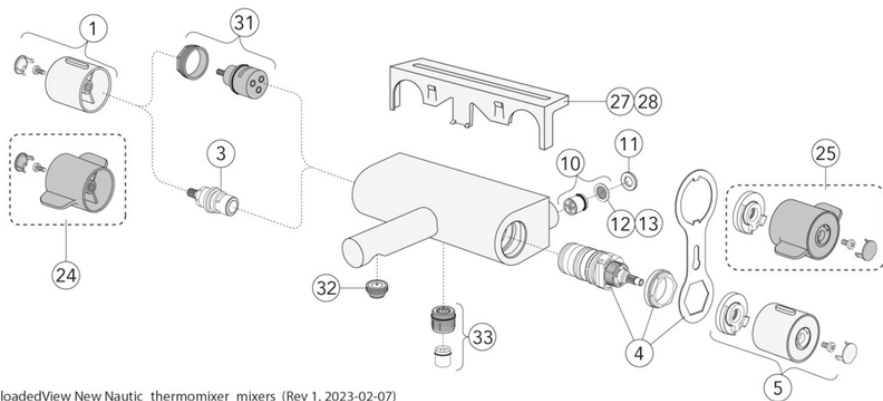

ExplodedView New Nautic_thermomixer_mixers (Rev 1. 2023-02-07)