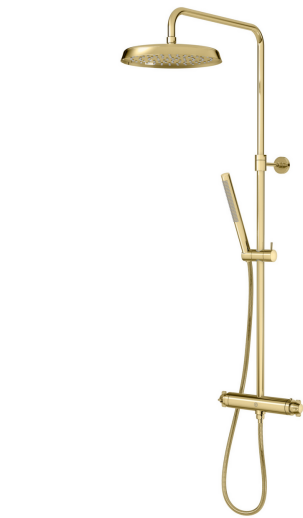

Tehniskā informācija

- Max. tap capacity (at 300 kPa): 0,402 l/s
- Pressure loss with flow (0,33 l/s) 203 kPa