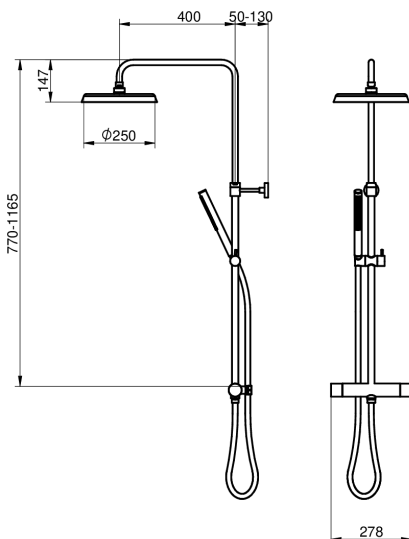

Tehniskā informācija

- Max. tap capacity (at 300 kPa): 0,402 l/s
- Pressure loss with flow (0,33 l/s) 203 kPa