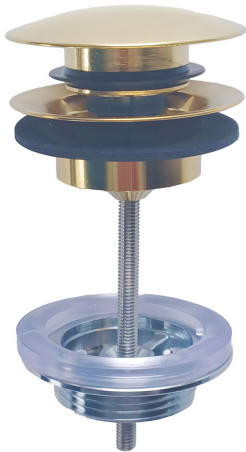

Quality of life since 1825

Pop-up põhjaklapp

Poleeritud messing

Toote Omadused

- Ülevooluga valamutele
- Valamutele äravoolu sügavusega min 35 mm / max 90 mm

Article number

Art.nr.
GB4163657519

EAN
7391530089232

Pakendiinfo

Pikkus: 70 mm | Laius: 75 mm | Kõrgus: 60 mm

Kaal: 0.31 kg

Number pakendis: 1 pc

Paigaldus ja hooldus

Energiamärgistus ja vastavustunnistused