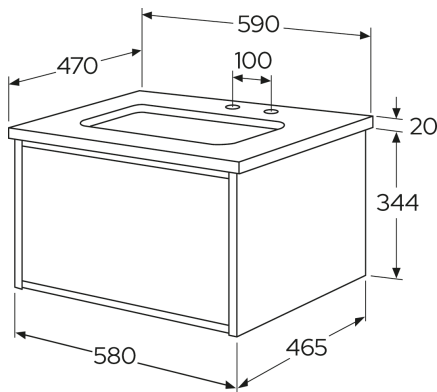

Kokoaminen & hoito

Energiamerkintä ja -sertifiointi