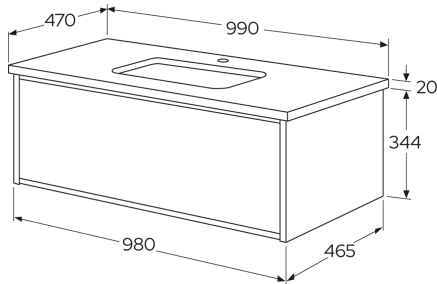

Artikkelien numero

Art.nr.
GB71DCVU10ARSG1100

EAN
7391530089935

Pakkaustiedot

Pituus: 510 mm | Leveys: 1030 mm | Korkeus: 660 mm

Paino: 57.5 kg

Pakkauksen numero: 1 pc

Kokoaminen & hoito

Energiamerkintä ja -sertifiointi