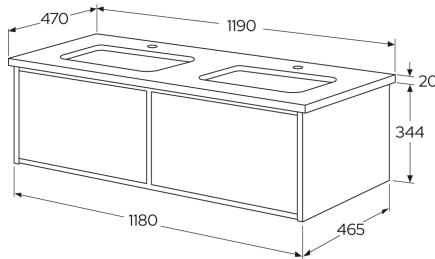

# Ducentic vannas istabas mēbele, 120 cm, balta

Akmens masas darba virsma ar 2 izlietni, Beige Royal, paredzēta 2 jaucējkrāniem

## Pakuotēs informācija

Garums: 550 mm | Platums: 1270 mm | Augstums: 690 mm  
Svoris: 85 kg  
Pakuotēs numeris: 1 pc