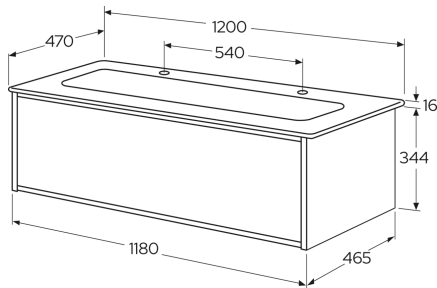

Paigaldus ja hooldus

Energiamärgistus ja vastavustunnistused