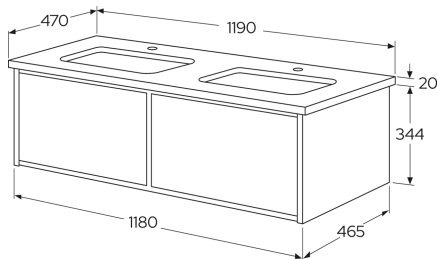

Produkta īpašības

IZTURĪGUMS
PRET MITRUMU

KLUSI
AIZVERAMAS
MĒBELES

- Ražots par godu Gustavsberg 200 gadu jubilejai, godinot amatniecības un dizaina mantojumu
- Vairāk vietas glabāšanai nodrošinās plašā atvilktnē, kurai nav nepieciešams ūdens sifona izgriezums
- Viegli aizverama atvilktnē nodrošina pilnīgu produktu pārskatu

Article number

Art.nr.
GB71DCVU12AWCC21LF

EAN
7391530090115

Pakuotēs informācija

Garums: 550 mm | Platums: 1270 mm | Augstums: 760 mm
Svoris: 96.8 kg
Pakuotēs numeris: 1 pc

Montāža un kopšana

Enerģijas marķējums un sertifikāti