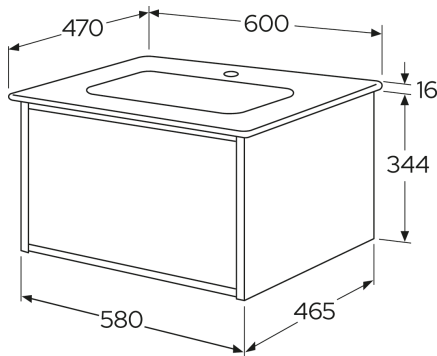

Paigaldus ja hooldus

Energiamärgistus ja vastavustunnistused