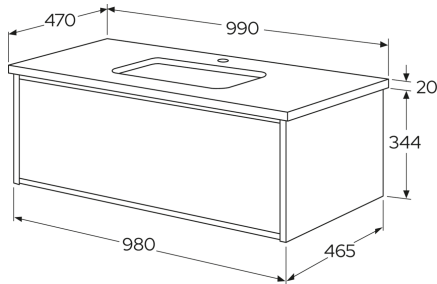

Artikkelien numero

Art.nr.
GB71DCVU10AWSG1100

EAN
7391530090436

Pakkaustiedot

Pituus: 510 mm | Leveys: 1030 mm | Korkeus: 660 mm

Paino: 57.5 kg

Pakkauksen numero: 1 pc

Kokoaminen & hoito

Energiamerkintä ja -sertifiointi