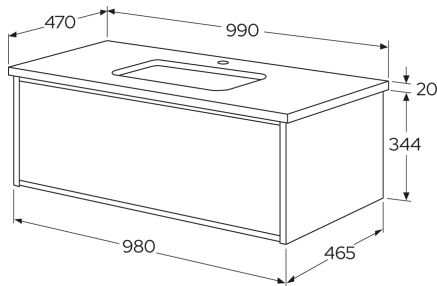

Produkta īpašības

IZTURĪGUMS
PRET MITRUMU

KLUSI
AIZVERAMAS
MĒBELES

- Ražots par godu Gustavsberg 200 gadu jubilejai, godinot amatniecības un dizaina mantojumu
- Vairāk vietas glabāšanai nodrošinās plašā atvilktnē, kurai nav nepieciešams ūdens sifona izgriezums
- Viegli aizverama atvilktnē nodrošina pilnīgu produktu pārskatu

Article number

Art.nr.
GB71DCVU10AWSG11LF

EAN
7391530090184

Pakuotēs informācija

Garums: 510 mm | Platums: 1030 mm | Augstums: 730 mm
Svoris: 67.4 kg
Pakuotēs numeris: 1 pc

Montāža un kopšana

Enerģijas marķējums un sertifikāti