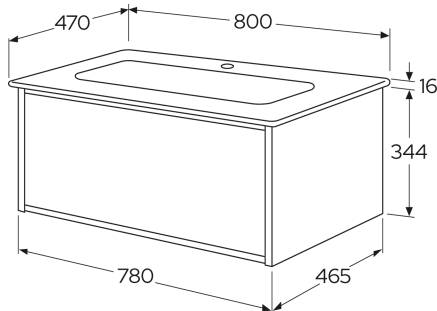

Quality of life since 1825

Ducentic-allas 80 cm, vaalea tammi

Keraaminen pesuallas, valkoinen, yhdelle yksireikäiselle hanalle

Tuotteen ominaisuudet

KOSTEUDENKESTÄVÄÄ SOFT CLOSE -
KALUSTEET

- Luotu Gustavsbergin 200-vuotisjuhlavuotta varten, käsityötaidon ja muotoilun perinteen juhlistamiseksi.
- Laatikon sisäosa on tilava, eikä siihen tarvitse leikata aukkoa vesilukkoa varten. Näin käytössäsi on enemmän säilytystilaa
- Laatikko on varustettu Soft Closing -toiminnolla, ja se avautuu kokonaan, joten tavarasi ovat kerralla näkyvillä

Artikkelien numero

Art.nr.
GB71DCVU80ARWB1100

EAN
7391530089751

Pakkaustiedot

Pituus: 510 mm | Leveys: 830 mm | Korkeus: 970 mm

Paino: 41.75 kg

Pakkauksen numero: 1 pc

Kokoaminen & hoito