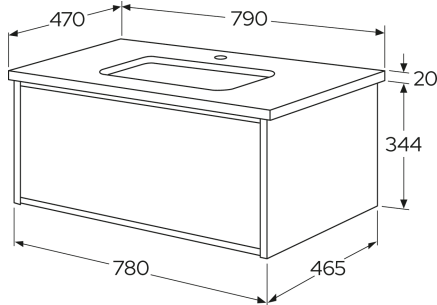

Artikkelien numero

Art.nr.
GB71DCVU80DHCC1100

EAN
7391530089348

Pakkaustiedot

Pituus: 510 mm | Leveys: 830 mm | Korkeus: 660 mm

Paino: 47.2 kg

Pakkauksen numero: 1 pc

Kokoaminen & hoito

Energiamerkintä ja -sertifiointi