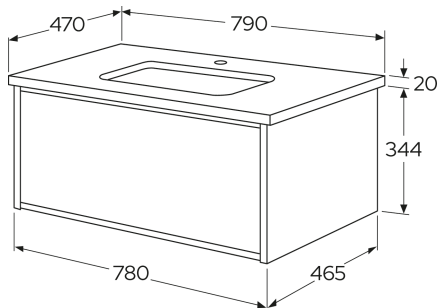

Paigaldus ja hooldus

Energiamärgistus ja vastavustunnistused