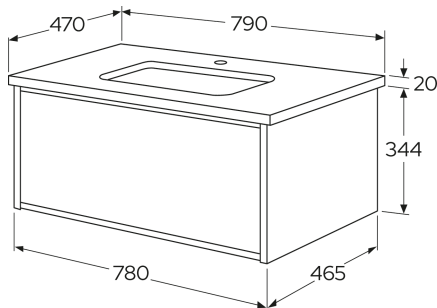

Quality of life since 1825

Ducentic vannas istabas mēbele, 80 cm, balta

Akmens masas darba virsma ar 1 izlietni, Beige Royal, paredzēta 1 jaucējkrānam

Produkta īpašības

IZTURĪGUMS
PRET MITRUMU

KLUSI
AIZVERAMAS
MĒBELES

Article number

Art.nr.
GB71DCVU80DHCC1100

EAN
7391530089348

Pakuotēs informācija

Garums: 510 mm | Platums: 830 mm | Augstums: 660 mm

Svoris: 47.2 kg

Pakuotēs numeris: 1 pc

Montāža un kopšana