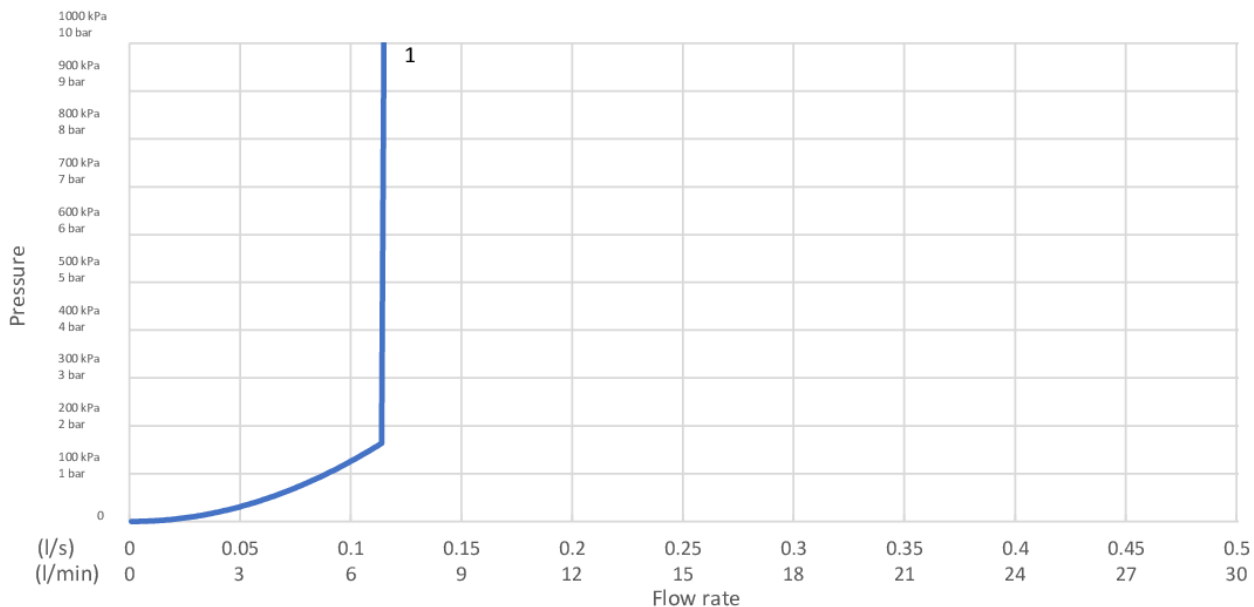

GUSTAVSBERG/

FLOW CHART/

Duschset Public

1. GB41202360, GB41212360, GB41103360

1. GB41202360, GB41212360, GB41103360

- Flowrate at 300 kPa:	0,113 l/S
- Pressure at flow 0,1 l/s:	128 kPa
- Pressure at flow 0,2 l/s:	N/A
- Pressure at flow 0,33 l/s:	N/A

Rev, 1, 2025-08-29 Gustavsberg Labb

Villeroy & Boch Gustavsberg AB / Box 400, 134 29 Gustavsberg / Phone +46 (0)8-570 391 00 / www.gustavsberg.com / info@gustavsberg.com