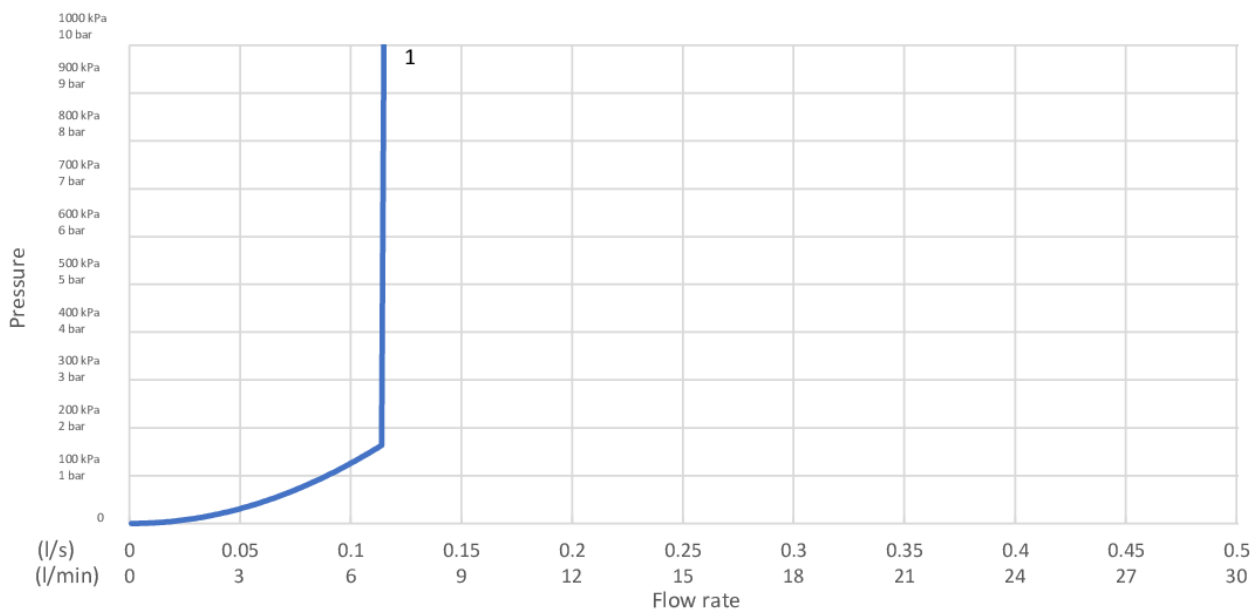

Livskvalitet siden 1825

Dusjsøyle Public

Tidsventil, 160 c-c.

Produktets funksjoner

SMART INSIDE

SAFE TOUCH

JEVNT TRYKK

- Tidsinnstilt strømningstid på trykkventil ca. 30 sek.
- Gjennomstrømning 7L/min
- Integrert automatisk varmtvannssperre for beskyttelse mot skålding

- Max. tap capacity (at 300 kPa): 0,113 l/s
- Pressure loss with flow (0,1 l/s) 128 kPa

GUSTAVSBERG/

FLOW CHART/

Duschset Public

1. GB41202360, GB41212360, GB41103360

1. GB41202360, GB41212360, GB41103360

- Flowrate at 300 kPa:	0,113 l/S
- Pressure at flow 0,1 l/s:	128 kPa
- Pressure at flow 0,2 l/s:	N/A
- Pressure at flow 0,33 l/s:	N/A