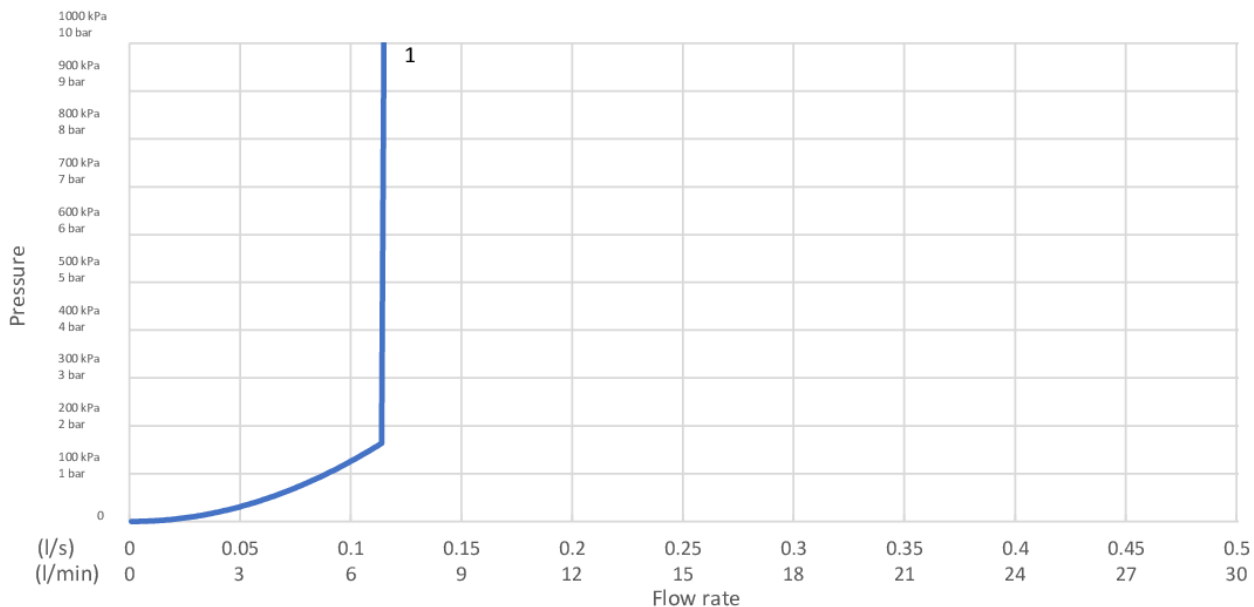

Energiamerkintä ja -sertifiointi

Tekniset tiedot

- Max. tap capacity (at 300 kPa): 0,113 l/s
- Pressure loss with flow (0,1 l/s) 128 kPa

GUSTAVSBERG/

FLOW CHART/

Duschset Public

1. GB41202360, GB41212360, GB41103360

1. GB41202360, GB41212360, GB41103360

- Flowrate at 300 kPa:	0,113 l/S
- Pressure at flow 0,1 l/s:	128 kPa
- Pressure at flow 0,2 l/s:	N/A
- Pressure at flow 0,33 l/s:	N/A

Rev, 1, 2025-08-29 Gustavsberg Labb