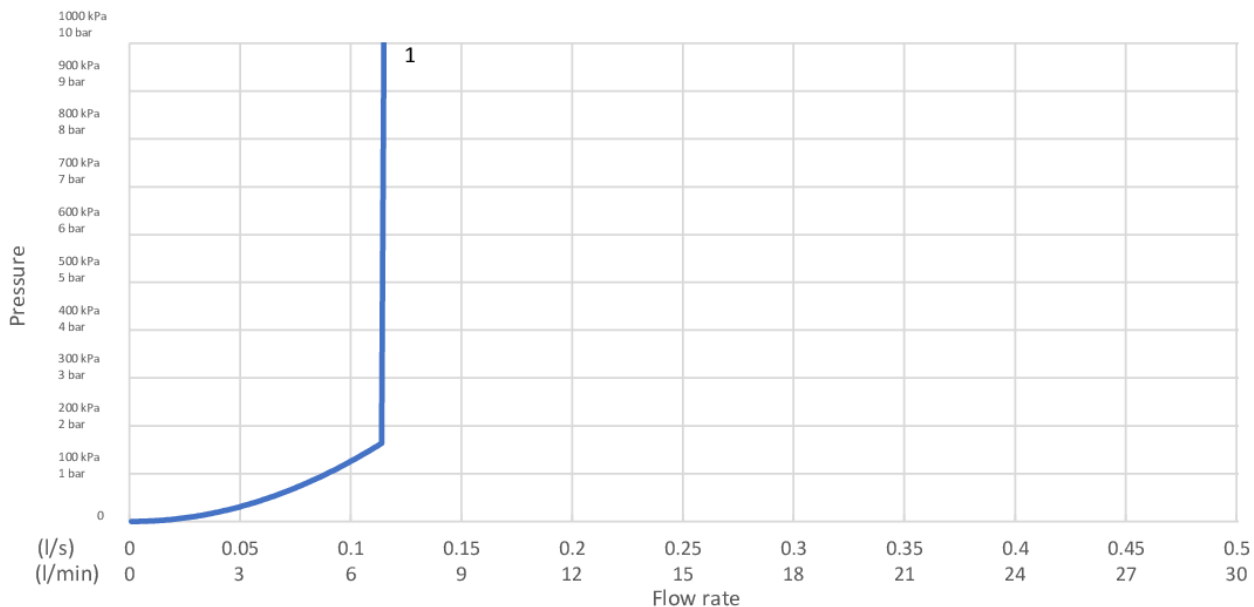

Energiamerkintä ja -sertifiointi

Tekniset tiedot

- Max. tap capacity (at 300 kPa): 0,113 l/s
- Pressure loss with flow (0,1 l/s) 128 kPa

GUSTAVSBERG/

FLOW CHART/

Duschset Public

1. GB41202360, GB41212360, GB41103360

1. GB41202360, GB41212360, GB41103360

| | |
|------------------------------|-----------|
| - Flowrate at 300 kPa: | 0,113 l/S |
| - Pressure at flow 0,1 l/s: | 128 kPa |
| - Pressure at flow 0,2 l/s: | N/A |
| - Pressure at flow 0,33 l/s: | N/A |