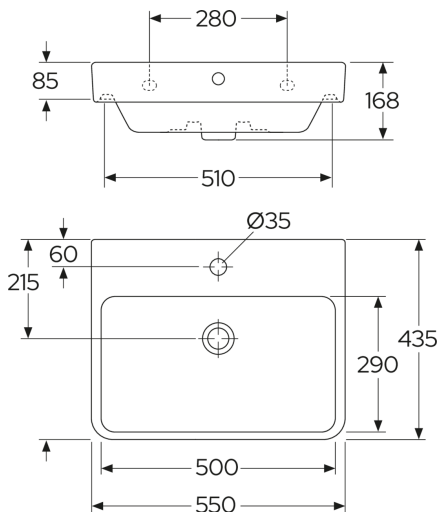

Energiamärgistus ja vastavustunnistused

Tehniline info

- CO₂e jalajälg: 40,5 kg