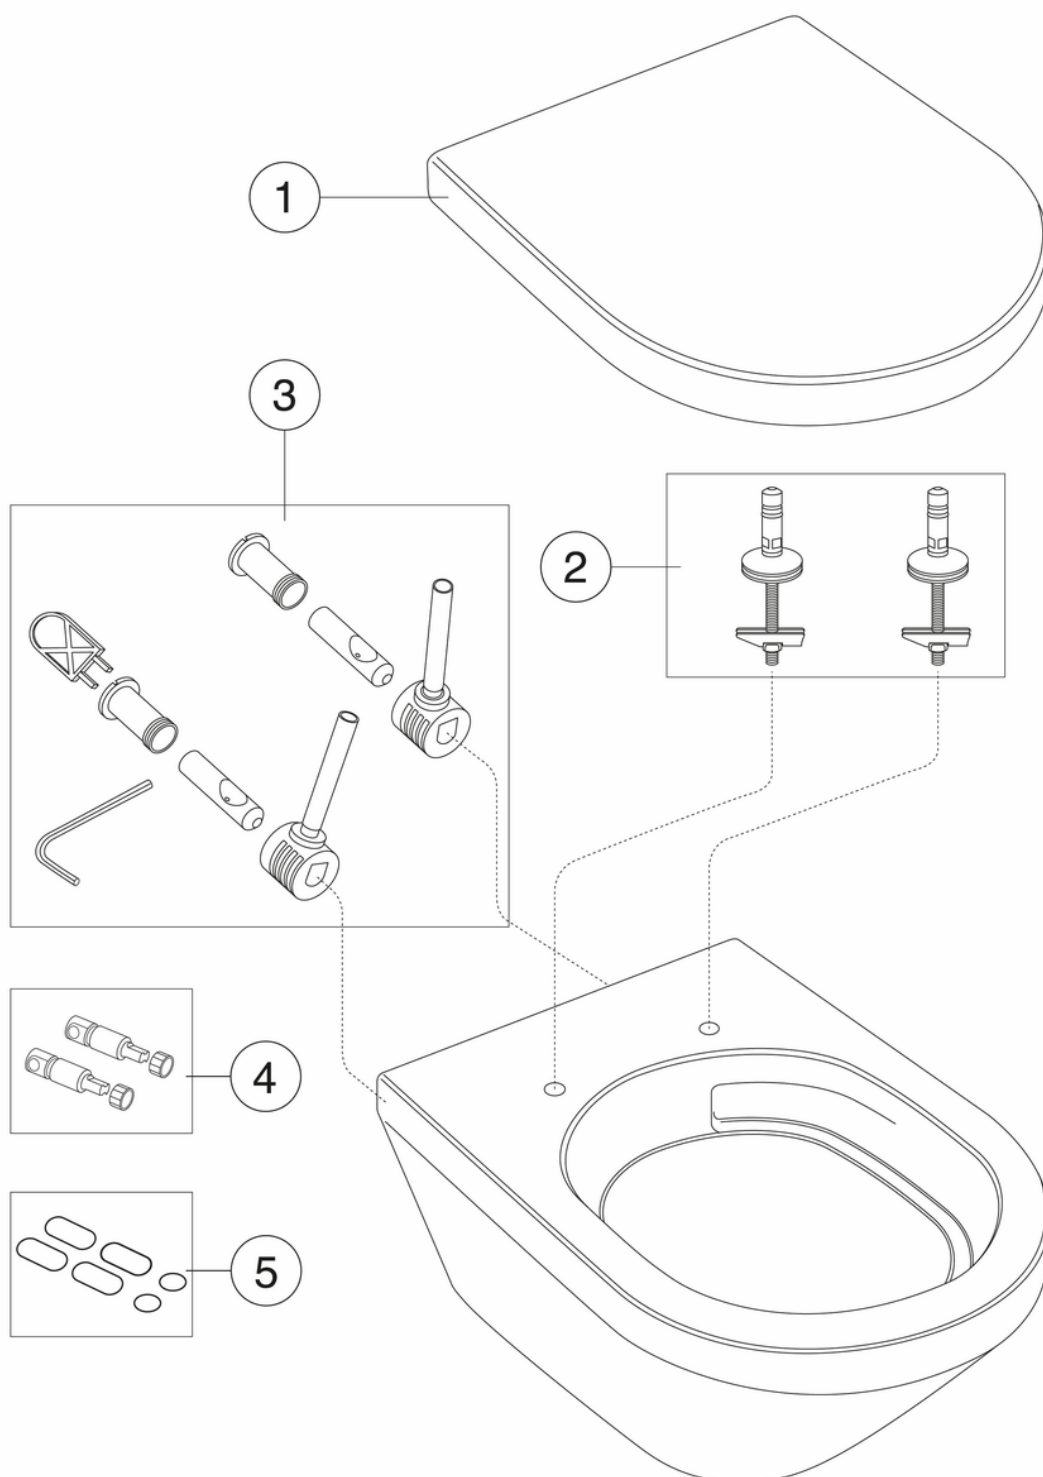

## Teknisk information

- CO<sub>2</sub>-aftryk: 50 kg
- Skyl – vandmængde: 4,5/3 Dobbeltskyl 4,5/3 (L)

- Tilslutningsdimension: c/c 155mm sitsfäste

Toilet Graphic E930 yr 2025-  
(Rev 1. 2026-07-02)

Nr.	Produkt	VVS-nr.	Art-nr.
1	WC-sæde – SC/QR	614589100	9M16S101
2			GB92241761
3	Vægmonteringssæt		92185901
4			GB92242400
5			GB92242201