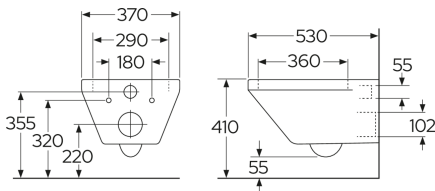

## Emballage

Længde: 465 mm | Bredde: 405 mm | Højde: 565 mm

Vægt: 26 kg

Antal i emballage: 1 st

## Teknisk information

- CO<sub>2</sub>-aftryk: 50 kg
- Skyl – vandmængde: 4,5/3 Dobbeltskyl 4,5/3 (L)

- Tilslutningsdimension: c/c 155mm sitsfäste

Toilet Graphic E930 yr 2025-  
(Rev 1. 2026-07-02)

Nr.	Produkt	VVS-nr.	Art-nr.
1	WC-sæde – SC/QR	614589100	9M16S101
2			GB92241761
3	Vægmonteringssæt		92185901
4			GB92242400
5			GB92242201