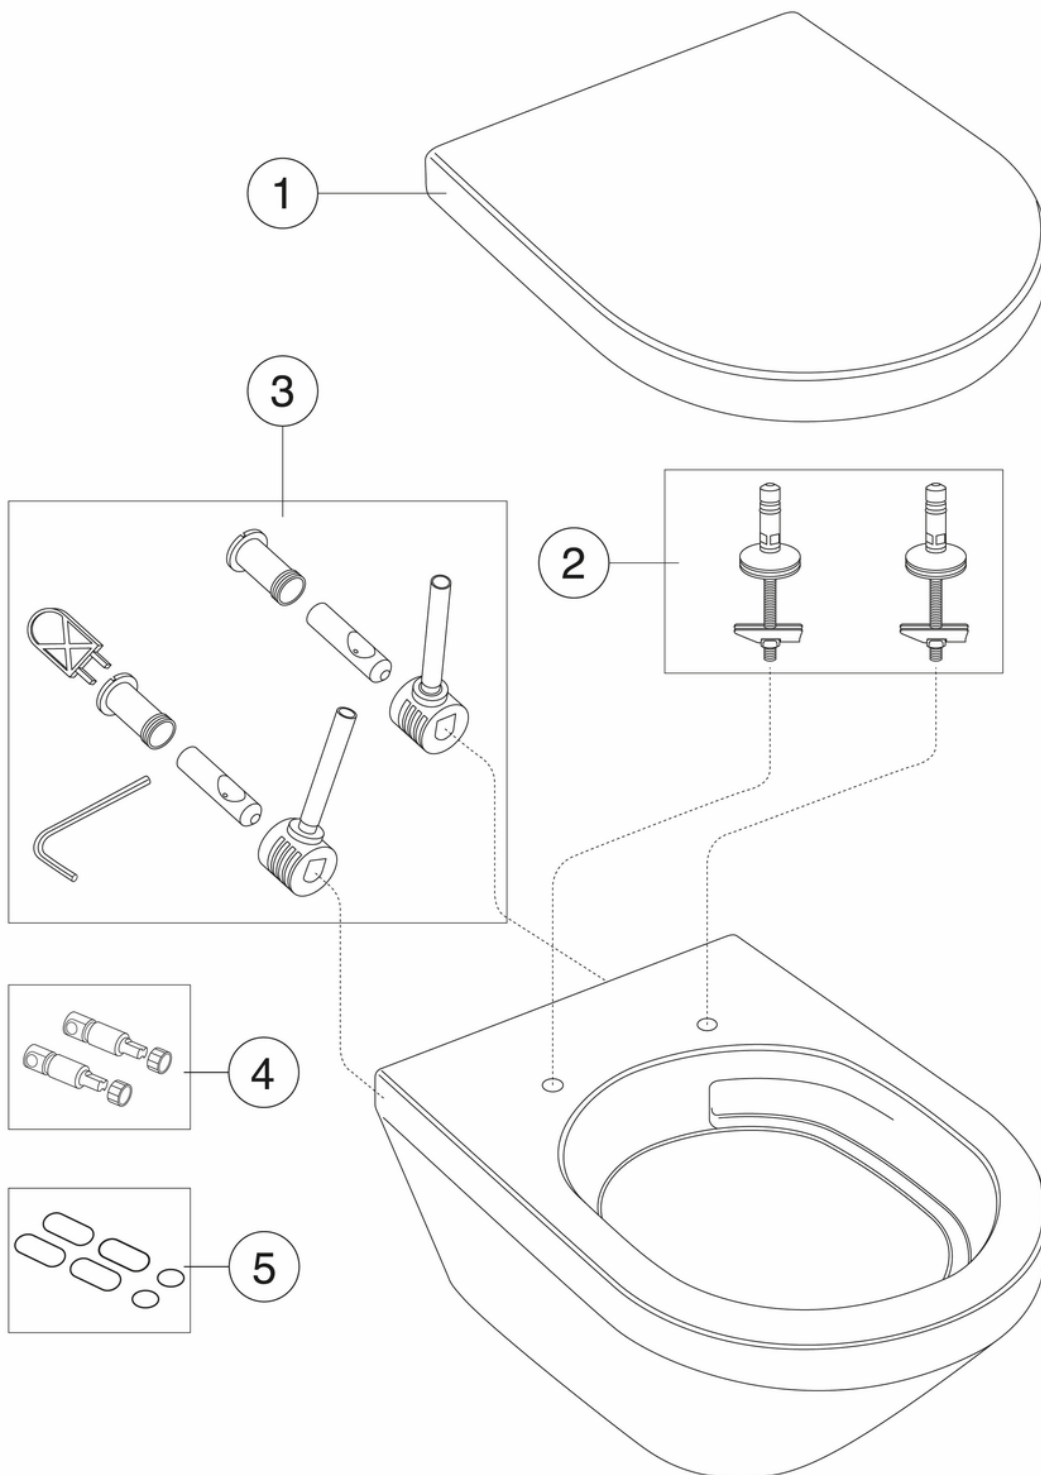

Quality of life since 1825

Seinään kiinnitettävä wc-istuin Graphic – HygienicTwist

Pehmeästi sulkeutuva kansi, joka on varustettu pikakiinnityksellä

Tuotteen ominaisuudet

HYGIENIC TWIST

- Helppo puhdistaa ja minimalistinen muotoilu
- HygienicTwist – helppo puhdistaa tehokkaan huuhtelun ja avoimen reunan ansiosta
- Piilotettu kiinnitys

Kokoaminen & hoito

Asennetaan suoraan seinään pulttien avulla. Asennussarja sisältyy. Katso mukana tulevat asennusohjeet. Puhdista keramiikka usein lian ja kalkkisaostumien muodostumisen estämiseksi. Jos tavanomainen puhdistusaine ei anna toivottua tulosta, voit käyttää apteekista saatavaa sitruunahappoa tai viinihappoa. Poista kalkkitahrat tavallisella talousetikalla. Älä koskaan käytä hankaavia puhdistusaineita, sillä ne voivat vahingoittaa lasitetta ajan myötä. Vältä myös voimakkaasti emäksisten, lipeäpohjaisten viemäripuhdistusaineiden käyttöä, sillä ne voivat vahingoittaa sekä posliinipintaa että ympäristöä. Jos wc-istuin sijoitetaan lämmittämättömään tilaan, huuhtelusäiliö tulisi tyhjentää. Lisää vedenerottimeen vesilukkoon noin 4 dl jäätymisenestoainetta. Käytä ympäristöstävällistä tuotetta.

Energiamerkintä ja -sertifiointi

Tekniset tiedot

- Tuotteen CO₂e jalanjälki: 50 kg
- Huuhtelu – vesimäärä: 4,5/3 Duo-huuhtelu 3/4,5(L)
- Liitäntäkoko: c/c 155mm sitsfäste

Toilet Graphic E930 yr 2025-
(Rev 1. 2026-07-02)