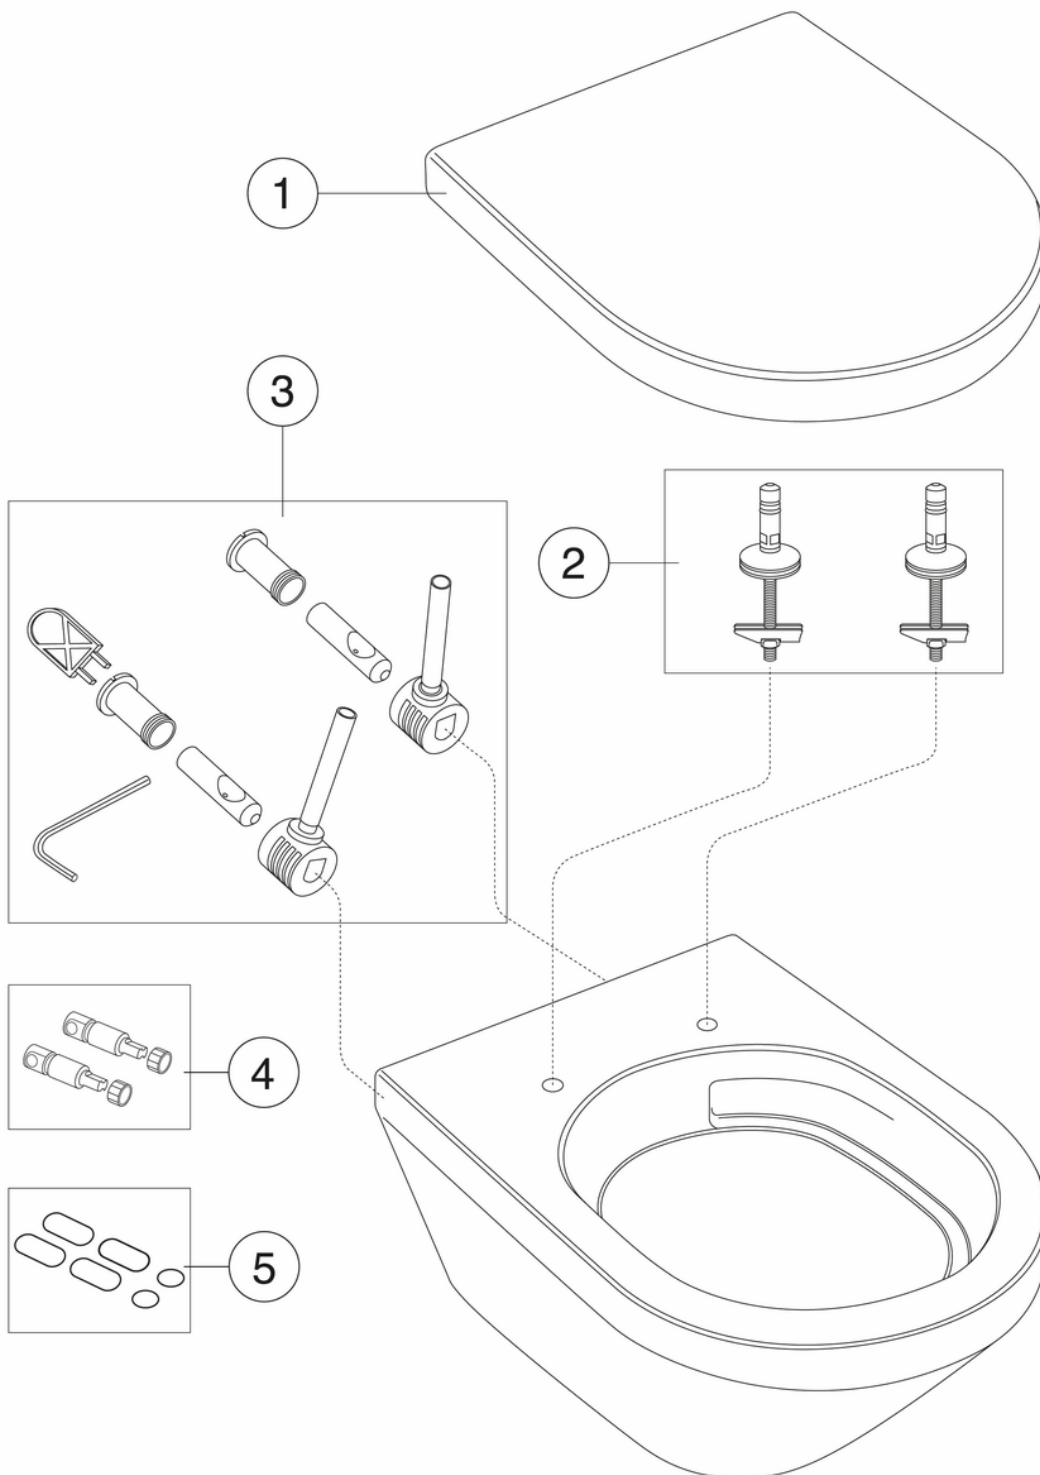

Energiamärgistus ja vastavustunnistused

Tehniline info

- CO2e jalajälg: 50 kg

- Loputus – vee kogus: 4,5/3 Kahesüsteemne loputus 4,5/3 L
- Ühenduse moodsus: c/c 155mm sitsfäste

Toilet Graphic E930 yr 2025-
(Rev 1. 2026-07-02)

Nr.	Toote	Art.nr.
1	WC-poti prill-laud Artic, SC/QR	9M16S101
2		GB92241761
3	Seina paigalduskomplekt	92185901
4		GB92242400
5		GB92242201