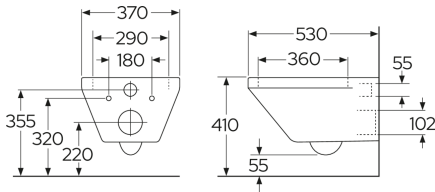

Article number

Art.nr.
GB11E930001030

EAN
7391530091174

Pakendiinfo

Pikkus: 465 mm | Laius: 405 mm | Kõrgus: 565 mm

Kaal: 26 kg

Number pakendis: 1 pc

Paigaldus ja hooldus

Energiamärgistus ja vastavustunnistused

Tehniline info

- CO2e jalajälg: 50 kg

- Loputus – vee kogus: 4,5/3 Kahesüsteemne loputus 4,5/3 L
- Ühenduse moodsus: c/c 155mm sitsfäste

Toilet Graphic E930 yr 2025-
(Rev 1. 2026-07-02)