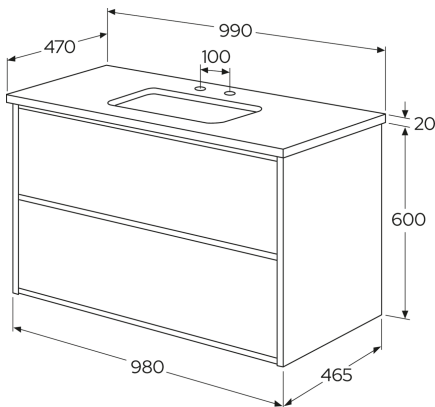

Montering & Skötsel

Energimärkning och certifieringar