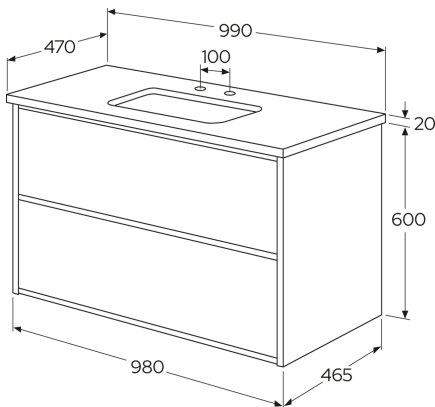

Kokoaminen & hoito

Energiamerkintä ja -sertifiointi