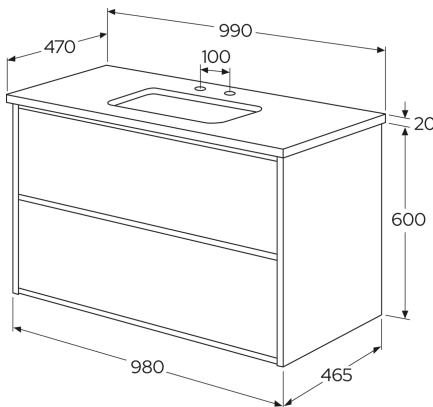

Paigaldus ja hooldus

Energiamärgistus ja vastavustunnistused