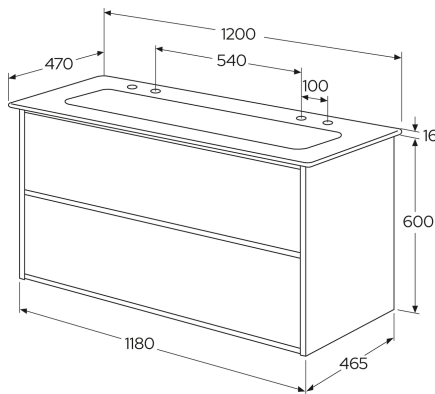

Paigaldus ja hooldus

Energiamärgistus ja vastavustunnistused