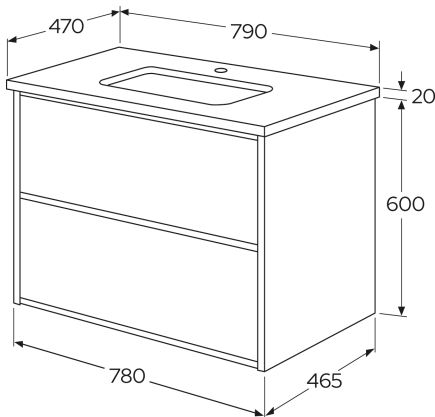

Paigaldus ja hooldus

Energiamärgistus ja vastavustunnistused