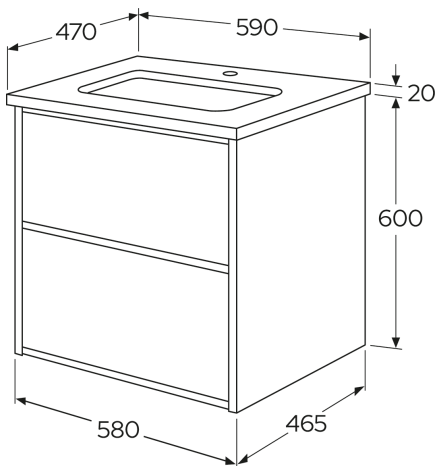

Paigaldus ja hooldus

Energiamärgistus ja vastavustunnistused