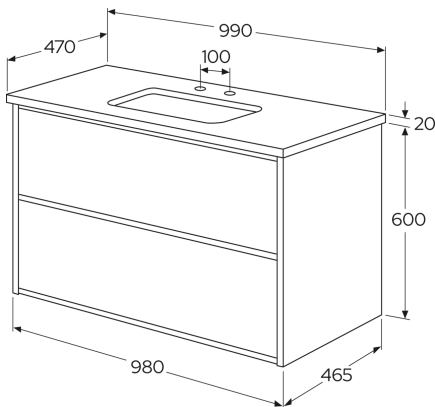

Paigaldus ja hooldus

Energiamärgistus ja vastavustunnistused