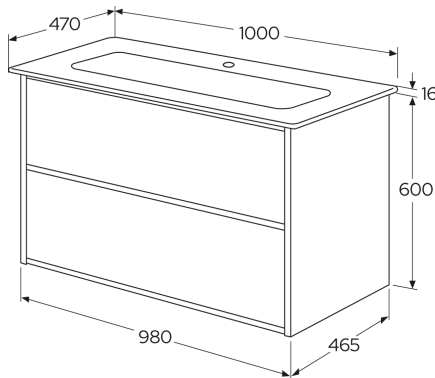

Paigaldus ja hooldus

Energiamärgistus ja vastavustunnistused