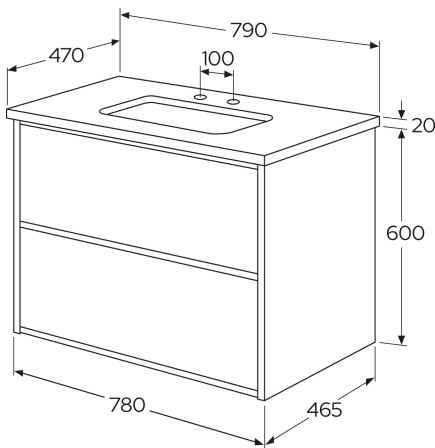

Paigaldus ja hooldus

Energiamärgistus ja vastavustunnistused