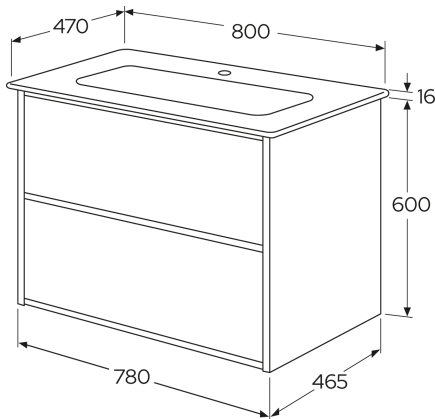

Artikkelien numero

Art.nr.
GB71DCVUD80AWWB11

EAN
7391530093550

Pakkaustiedot

Pituus: 830 mm | Leveys: 594 mm | Korkeus: 820 mm
Paino: 54.84 kg
Pakkauksen numero: 1 pc

Kokoaminen & hoito

Energiamerkintä ja -sertifiointi