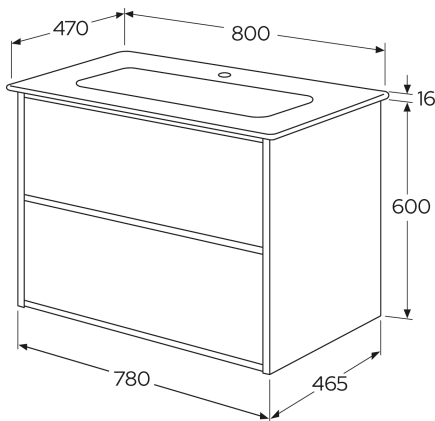

Quality of life since 1825

Ducentic-allaskaappi 80cm, 2 laatikkoa

Ruskea tammi, keraaminen pesuallas, Valkoinen, yhdelle yksireikäiselle hanalle,.

Tuotteen ominaisuudet

KOSTEUDENKESTÄVÄÄ SOFT CLOSE -
KALUSTEET

- Luotu Gustavsbergin 200-vuotisjuhlavuoden kunniaksi käsityötaidon ja muotoilun perinteen juhlistamiseksi
- Laatikon sisäosa on tilava, eikä siihen tarvitse leikata aukkoa vesilukkoa varten. Näin käytössäsi on enemmän säilytystilaa
- Ylimmässä laatikossa on integroitu sähköpistorasia

Artikkelien numero

Art.nr.
GB71DCVUD80AWWB11

EAN
7391530093550

Pakkaustiedot

Pituus: 830 mm | Leveys: 594 mm | Korkeus: 820 mm
Paino: 54.84 kg
Pakkauksen numero: 1 pc

Kokoaminen & hoito

Energiamerkintä ja -sertifiointi