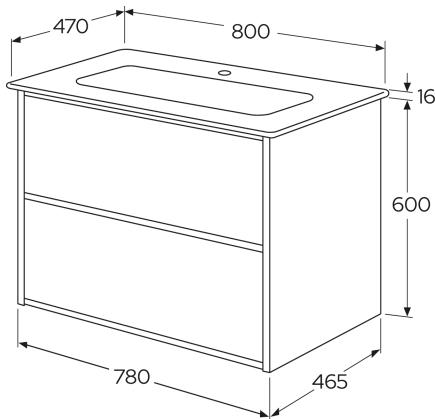

Paigaldus ja hooldus

Energiamärgistus ja vastavustunnistused