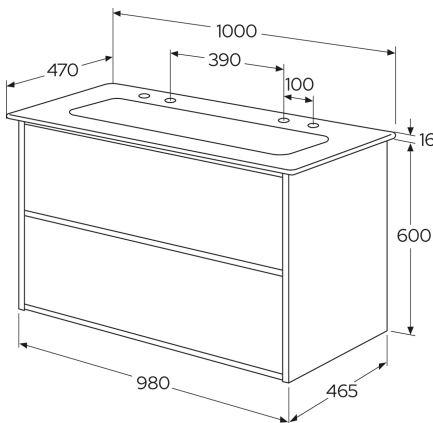

Paigaldus ja hooldus

Energiamärgistus ja vastavustunnistused