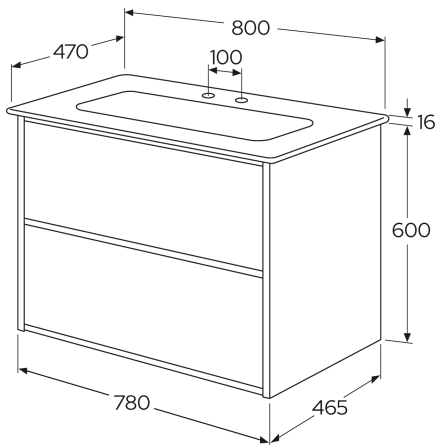

Montering & Rengøring

Energimærkning og certificeringer