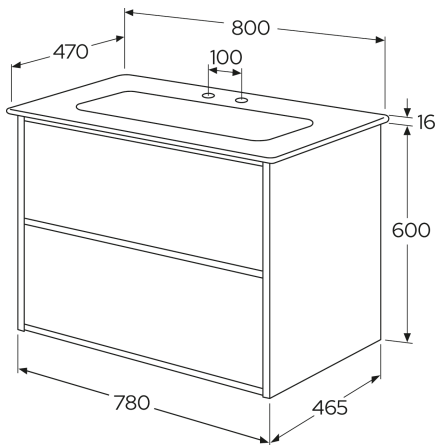

Paigaldus ja hooldus

Energiamärgistus ja vastavustunnistused