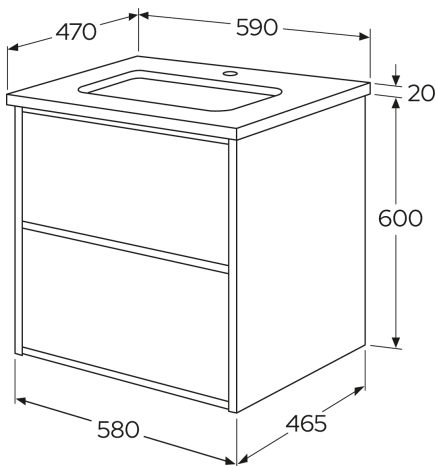

Kokoaminen & hoito

Energiamerkintä ja -sertifiointi