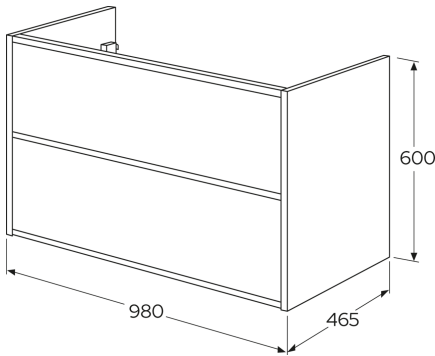

Kokoaminen & hoito

Energiamerkintä ja -sertifiointi