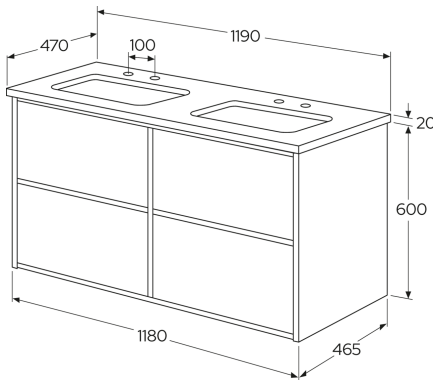

Paigaldus ja hooldus

Energiamärgistus ja vastavustunnistused