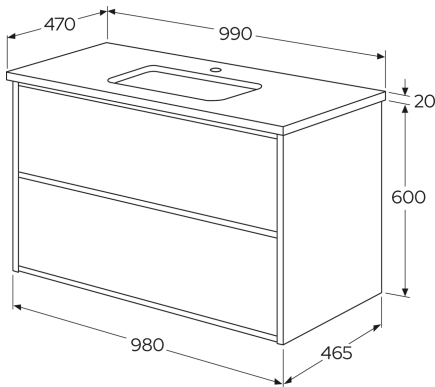

Paigaldus ja hooldus

Energiamärgistus ja vastavustunnistused