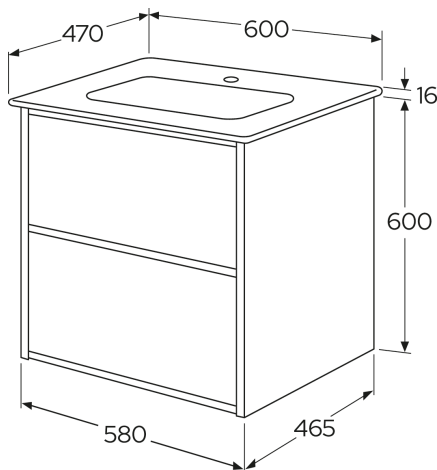

Kokoaminen & hoito

Energiamerkintä ja -sertifiointi