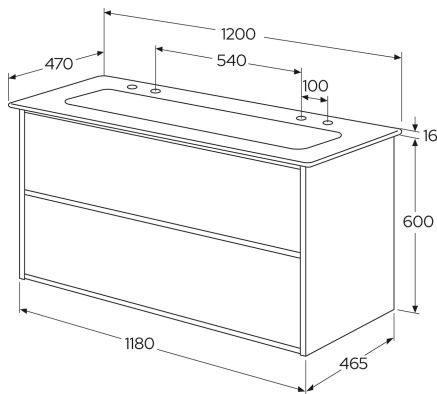

Paigaldus ja hooldus

Energiamärgistus ja vastavustunnistused